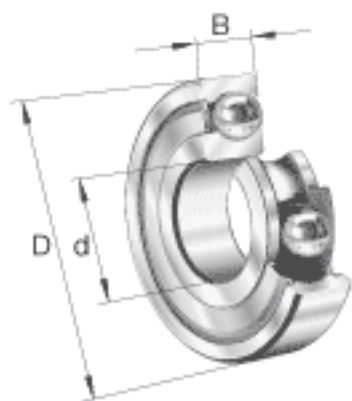

FAG 6224-2Z参数

尺寸	B	40	mm	-
	D_2	190.5	mm	-
	$D_{a \max}$	203	mm	-
	d_1	151.1	mm	-
	$d_{a \min}$	132	mm	-
	$r_{a \max}$	2.1	mm	-
	$r_{\min}$	2.1	mm	-
重量	m	5800	g	质量
基本额定载荷	C_r	154000	N	基本额定动载荷, 径向
	C_{0r}	123000	N	基本额定静载荷, 径向
极限转速	n_G	3600	r/min	极限转速
参考转速	n_B	4250	r/min	参考速度
疲劳极限载荷	C_{ur}	6200	N	疲劳极限载荷, 径向
尺寸	d	120	mm	-
	D	215	mm	-

FAG 6224-2Z图片