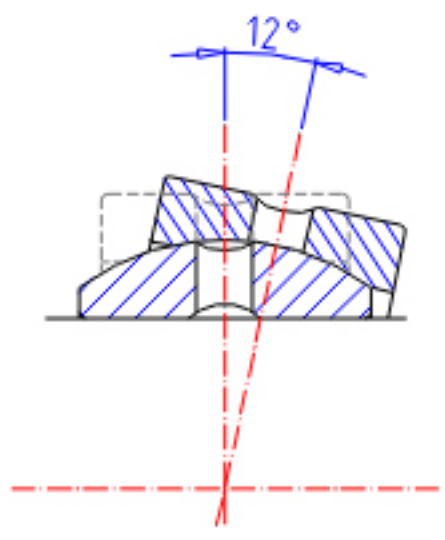

参考资料:<http://www.sozhou.com/p/c40f66ef.html>