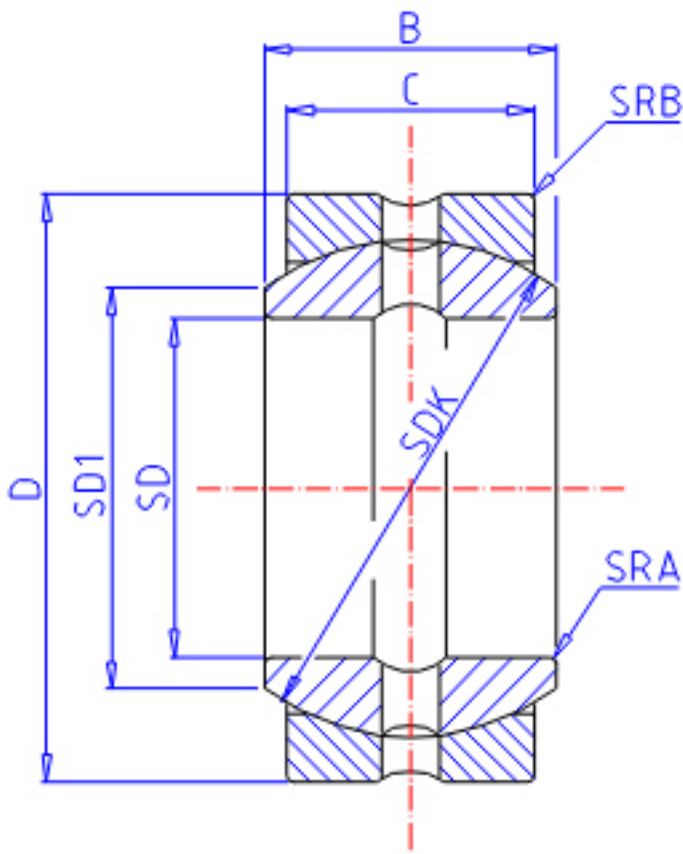

参考资料:<http://www.sozhou.com/p/c40f66ef.html>