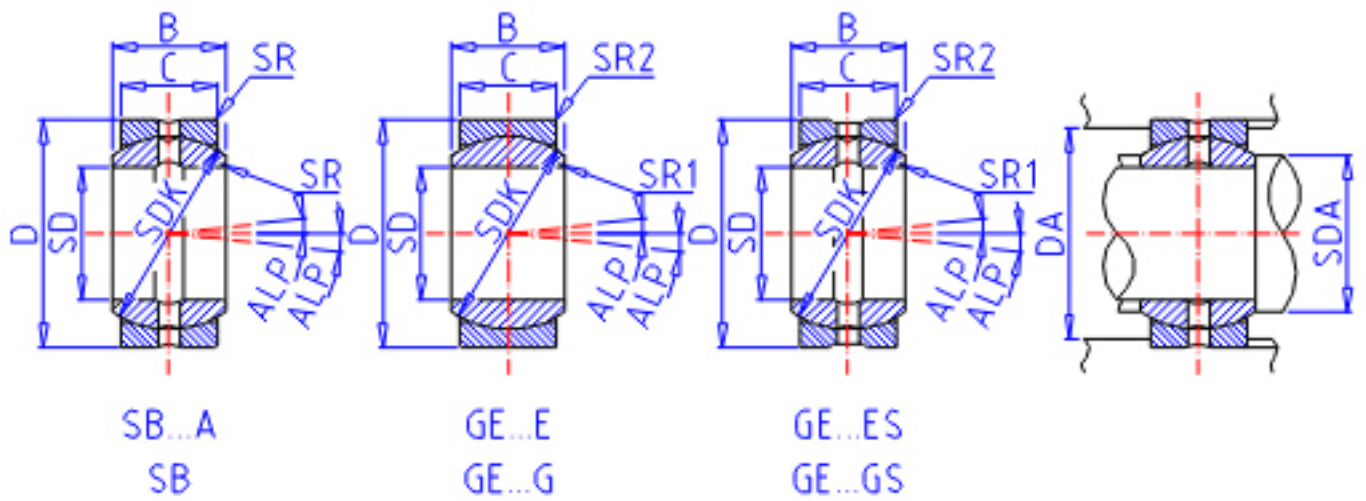

IKO SB 85A参数

轴径	STDRT	85	mm	轴径
型号	ORDER	SB 85A		型号
重量	MASS	4290	g	重量
主要尺寸	SD	85	mm	内径
	D	135	mm	外径
	B	74	mm	宽度
	C	63	mm	宽度
	SDK	125.0	mm	-
	SR	0.6	mm	(最小)
	SR1	0.0	mm	(最小)
	SR2	0.0	mm	(最小)
容许倾斜角度	ALP	6		容许倾斜角度
安装尺寸	SDAMIN	89.5	mm	(最小)
	SDAMAX	100.5	mm	(最大)
	DAMAX	130.5	mm	(最大)
	DAMIN	116.0	mm	(最小)
动态负载容量	CD	772000	N	动态负载容量
静态负载容量	CS	4630000	N	静态负载容量

IKO SB 85A图片

参考资料:<http://www.sozhou.com/p/c40ad359.html>