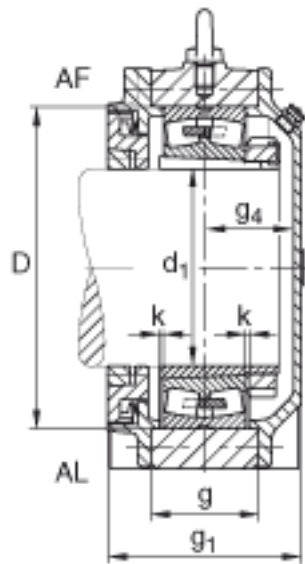

FAG BND3268-H-W-T-AF-S参数

重量	m_1	755000	g	质量, 轴承座
说明		BND3268		型号, 轴承座
尺寸	d_1	320	mm	-
	a	1200	mm	-
	h_1	790	mm	-
	g_1	434	mm	-
	b	380	mm	-
	c	125	mm	-
	D	620	mm	-
	g	260	mm	-
	g_4	205	mm	-
	h	390	mm	-
	m	990	mm	-
	n	200	mm	-
	s	M56		-
	说明	s_2	M30	
尺寸	t	680	mm	-
	u	64	mm	-
	v	85	mm	-
说明	s_2	8		数量
		23268K		型号, 轴承
其他		H3268-HG		质量, 紧定套

FAG BND3268-H-W-T-AF-S图片

参考资料:<http://www.sozhou.com/p/c4084155.html>