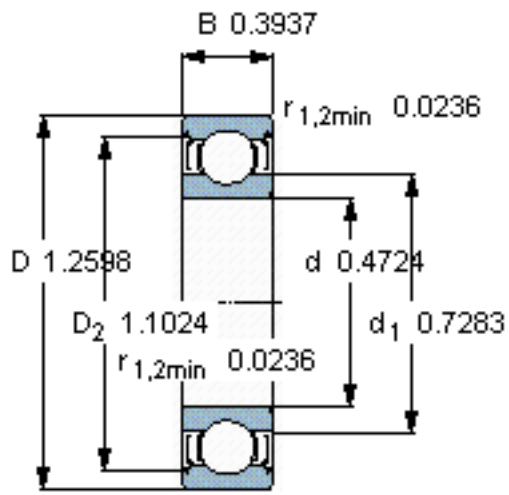

计算系数
 k_r 0,025
 f_0 12