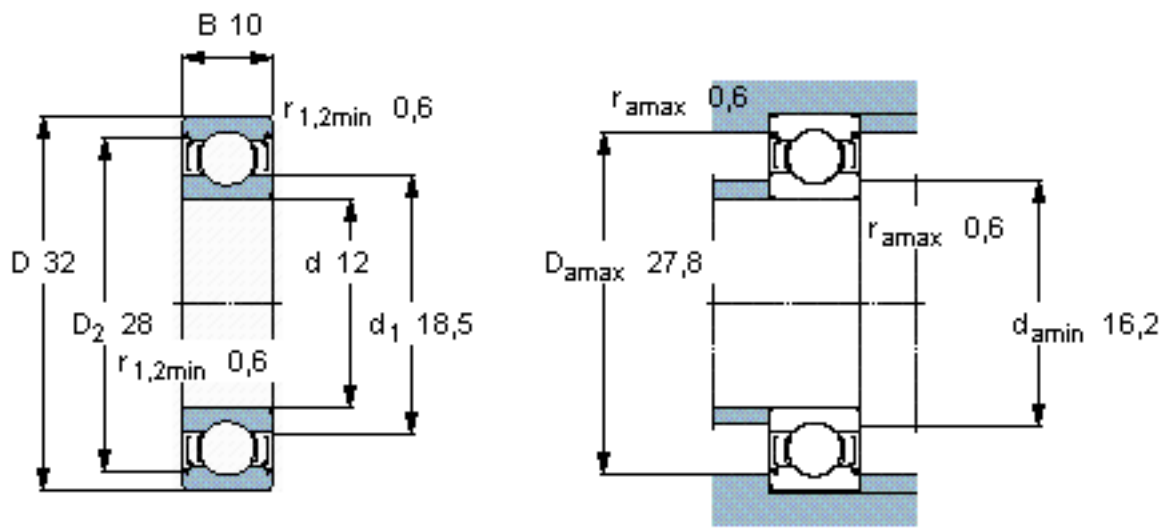

SKF W 6201-2Z参数

主要尺寸	d	12	mm	-
	D	32	mm	-
	B	10	mm	-
基本额定载荷	C	5850	N	动载荷
	C_0	3000	N	静载荷
疲劳载荷极限	P_u	132	N	-
额定转速	参考转速	50000	r/min	-
	极限转速	26000	r/min	-
重量	重量	37	g	-
型号	型号	W 6201-2Z	-	-

SKF W 6201-2Z图片

计算系数