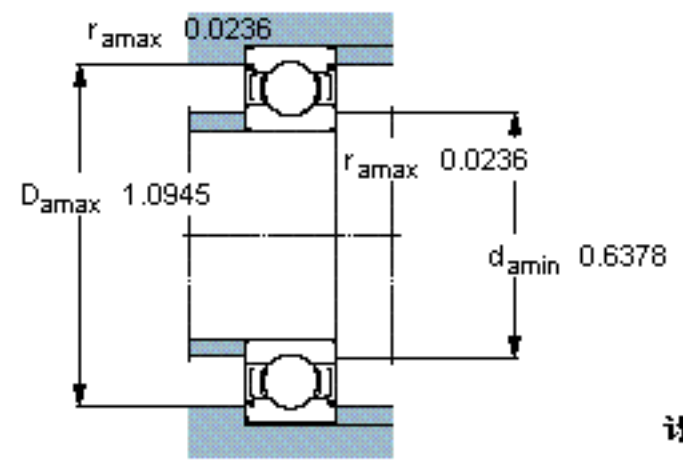

计算系数
 k_r 0,025
 f_0 12