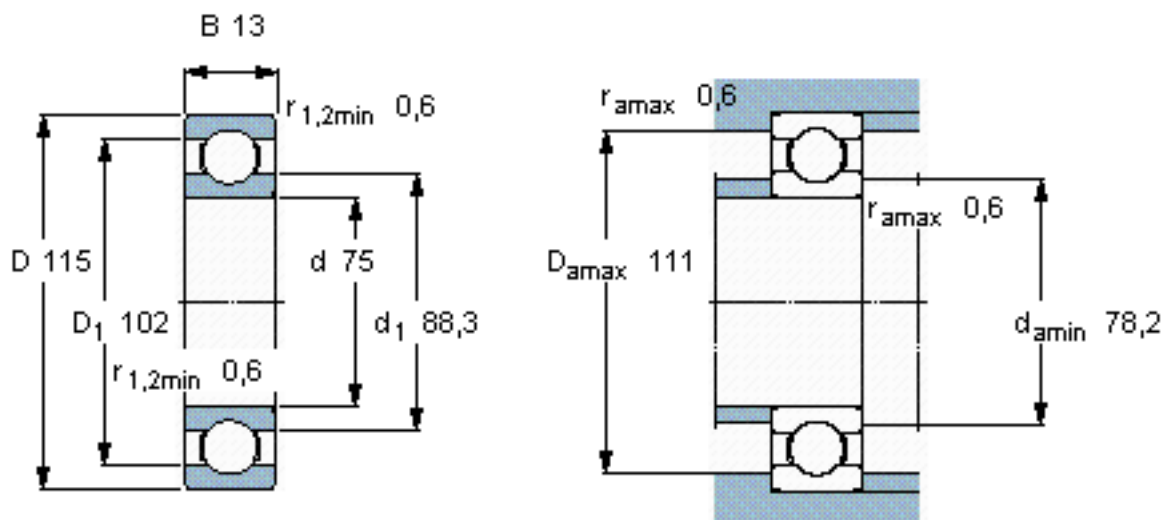

SKF 16015/W64 *参数

主要尺寸	d	75	mm	-
	D	115	mm	-
	B	13	mm	-
基本额定载荷	C	30200	N	动载荷
	C_0	27000	N	静载荷
疲劳载荷极限	P_u	1140	N	-
极限转速	极限转速	3200	r/min	-
重量	重量	460	g	-
型号	* SKF 探索者轴承	16015/W64 *	-	-

SKF 16015/W64 *图片

计算系数