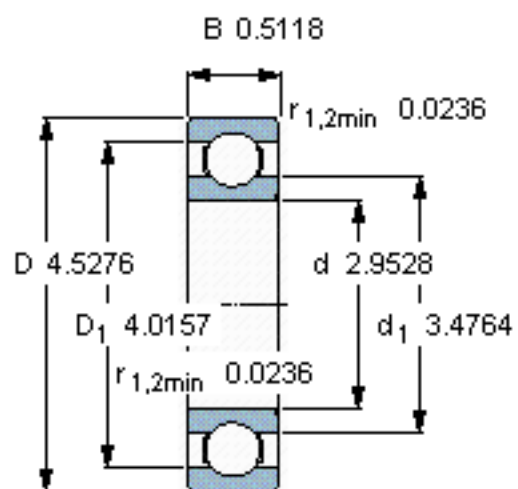

计算系数

k_r 0,02

f_0 16