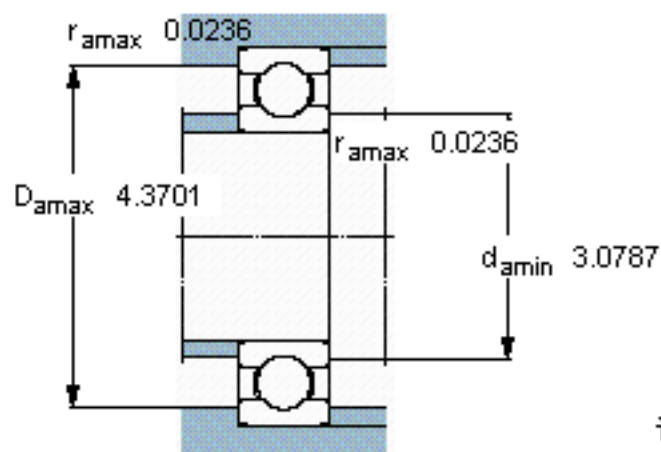

计算系数

k_r 0,02

f_0 16