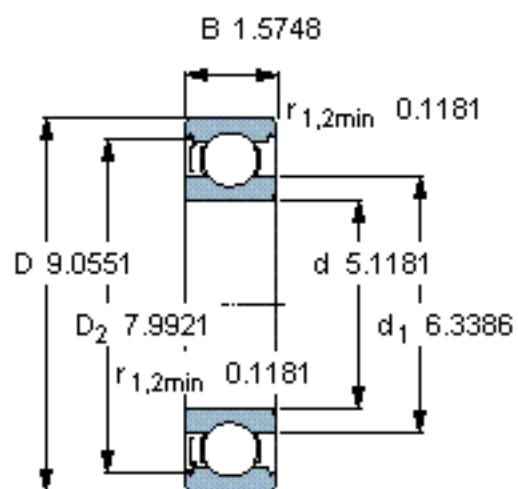

SKF 6226-Z/W64参数

主要尺寸	d	130	mm	-
	D	230	mm	-
	B	40	mm	-
基本额定载荷	C	156000	N	动载荷
	C_0	132000	N	静载荷
疲劳载荷极限	P_u	4150	N	-
极限转速	极限转速	1700	r/min	-
重量	重量	5800	g	-
型号	* SKF 探索者轴承	6226-Z/W64	-	-

SKF 6226-Z/W64图片

计算系数

k_r 0,025

f_0 15

参考资料:<http://www.sozhou.com/p/c3180344.html>

计算系数

$k_r = 0,025$

$f_0 = 15$