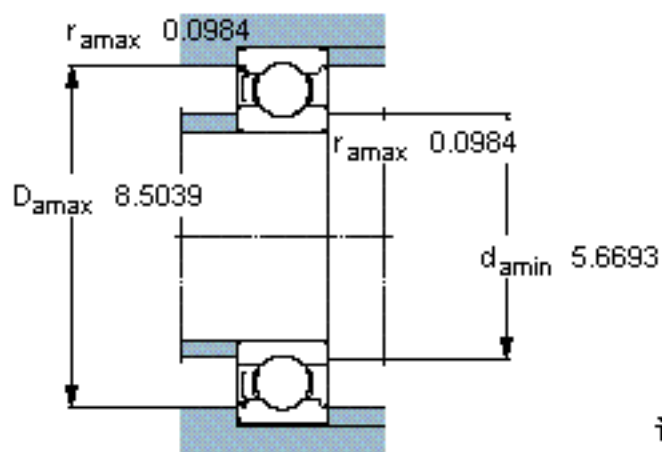

计算系数

$k_r = 0,025$

$f_0 = 15$