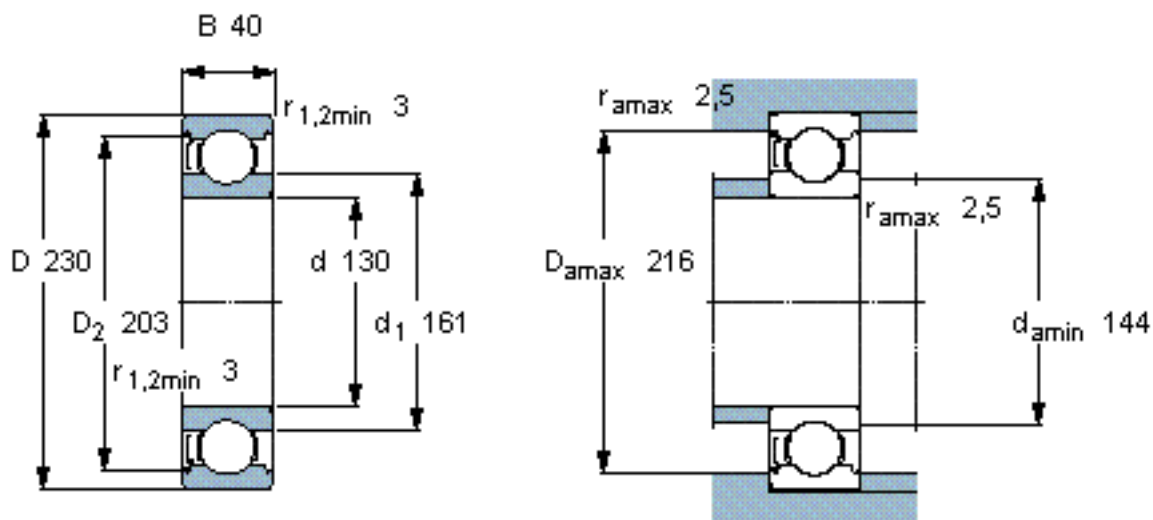

SKF 6226-Z/W64参数

主要尺寸	d	130	mm	-
	D	230	mm	-
	B	40	mm	-
基本额定载荷	C	156000	N	动载荷
	C_0	132000	N	静载荷
疲劳载荷极限	P_u	4150	N	-
极限转速	极限转速	1700	r/min	-
重量	重量	5800	g	-
型号	* SKF 探索者轴承	6226-Z/W64	-	-

SKF 6226-Z/W64图片

计算系数