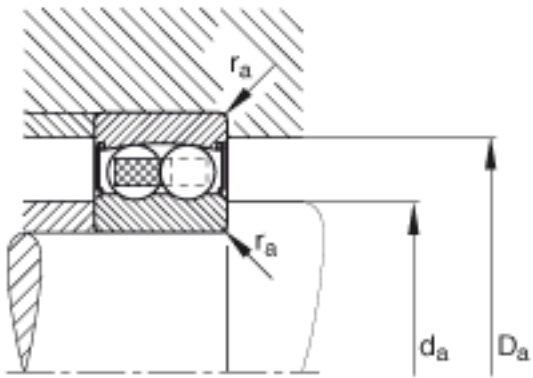

FAG 2204-2RS-TVH参数

尺寸	d	20	mm	-
	D	47	mm	-
	B	18	mm	-
	D ₂	41.7	mm	-
	D _{a max}	41.4	mm	-
	d ₂	25.9	mm	-
	d _{a min}	25.6	mm	-
	r _{a max}	1	mm	-
	r _{min}	1	mm	-
重量	m	151	g	质量
基本额定载荷	C _r	10100	N	基本额定动载荷，径向
计算系数	e	0.28		-
	Y ₁	2.24		-
	Y ₂	3.46		-
基本额定载荷	C _{0r}	2600	N	基本额定静载荷，径向
计算系数	Y ₀	2.34		-
极限转速	n _G	11000	r/min	极限转速
参考转速	n _B	0	r/min	参考速度
疲劳极限载荷	C _{ur}	161	N	疲劳极限载荷，径向

FAG 2204-2RS-TVH图片

参考资料:<http://www.sozhou.com/p/c3055423.html>