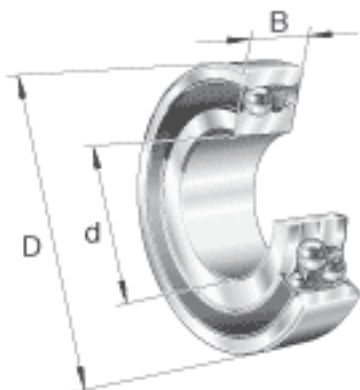

FAG 2204-2RS-TVH参数

尺寸	d	20	mm	-
	D	47	mm	-
	B	18	mm	-
	D ₂	41.7	mm	-
	D _{a max}	41.4	mm	-
	d ₂	25.9	mm	-
	d _{a min}	25.6	mm	-
	r _{a max}	1	mm	-
	r _{min}	1	mm	-
重量	m	151	g	质量
基本额定载荷	C _r	10100	N	基本额定动载荷，径向
计算系数	e	0.28		-
	Y ₁	2.24		-
	Y ₂	3.46		-
基本额定载荷	C _{0r}	2600	N	基本额定静载荷，径向
计算系数	Y ₀	2.34		-
极限转速	n _G	11000	r/min	极限转速
参考转速	n _B	0	r/min	参考速度
疲劳极限载荷	C _{ur}	161	N	疲劳极限载荷，径向

FAG 2204-2RS-TVH图片

参考资料:<http://www.sozhou.com/p/c3055423.html>