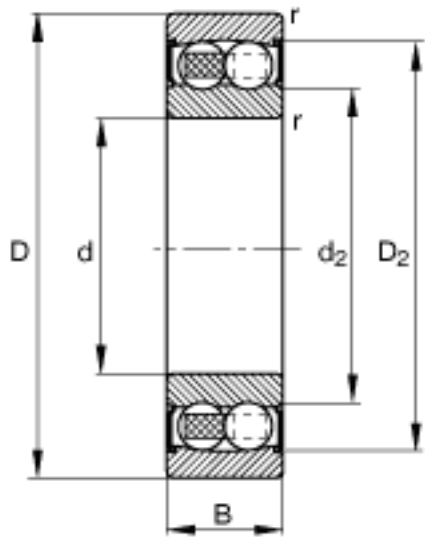

FAG 2204-2RS-TVH参数

尺寸	d	20	mm	-
	D	47	mm	-
	B	18	mm	-
	D ₂	41.7	mm	-
	D _{a max}	41.4	mm	-
	d ₂	25.9	mm	-
	d _{a min}	25.6	mm	-
	r _{a max}	1	mm	-
	r _{min}	1	mm	-
重量	m	151	g	质量
基本额定载荷	C _r	10100	N	基本额定动载荷，径向
计算系数	e	0.28		-
	Y ₁	2.24		-
	Y ₂	3.46		-
基本额定载荷	C _{0r}	2600	N	基本额定静载荷，径向
计算系数	Y ₀	2.34		-
极限转速	n _G	11000	r/min	极限转速
参考转速	n _B	0	r/min	参考速度
疲劳极限载荷	C _{ur}	161	N	疲劳极限载荷，径向

FAG 2204-2RS-TVH图片

参考资料:<http://www.sozhou.com/p/c3055423.html>