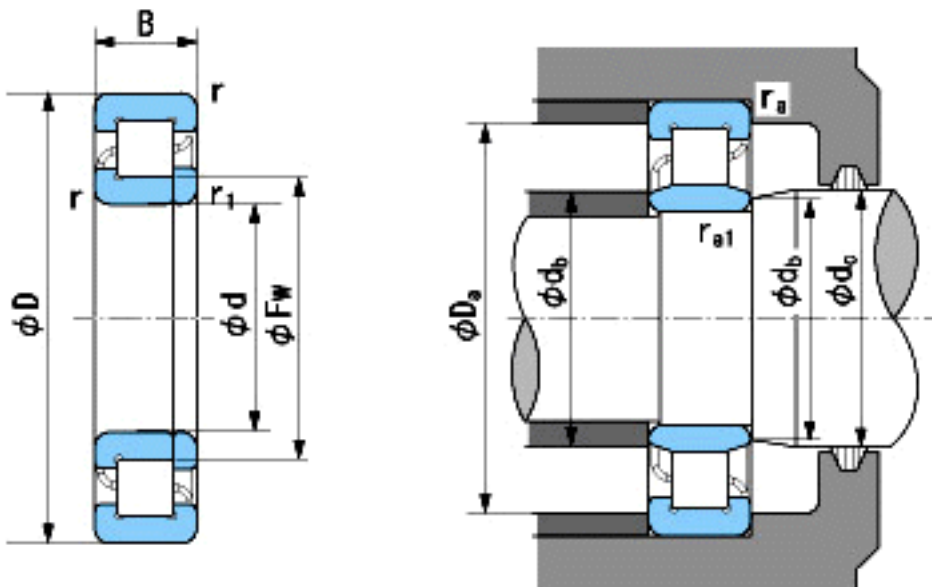

NACHI NUP2220参数

外形尺寸	d	100	mm	内径
	D	180	mm	外径
	B	46	mm	宽度
	r	2.1~4	mm	径向
	r	2.1~6.5	mm	径向
	r1	2.1~4	mm	径向
	r1	2.1~6.5	mm	径向
	Fw	120	mm	-
安装尺寸	db(min)	112	mm	(最小)
	db(max)	117	mm	(最大)
	dc(max)	122	mm	(最大)
	Da(max)	168	mm	(最大)
	ra(max)	2	mm	(最大)
	ra1(max)	2	mm<!-- <td-->(最大)	
基本额定载荷	Cr	257000	N	动载荷
	Cor	335000	N	静载荷
极限速度	Grease	3200	r/min	脂润滑
	Oil	3800	r/min	油润滑

NACHI NUP2220图片