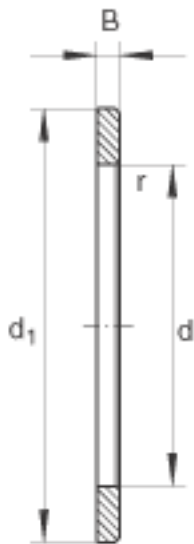

INA WS89432参数

尺寸	d	160	mm	-
	d ₁	320	mm	-
	B	31.5	mm	-
	r _{min}	5	mm	-
重量	m	14800	g	质量

INA WS89432图片

参考资料:<http://www.sozhou.com/p/c2c76793.html>