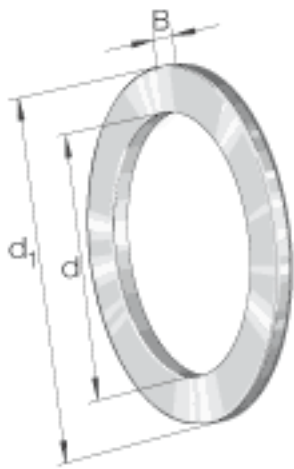

INA WS89432参数

尺寸	d	160	mm	-
	d ₁	320	mm	-
	B	31.5	mm	-
	r _{min}	5	mm	-
重量	m	14800	g	质量

INA WS89432图片

参考资料:<http://www.sozhou.com/p/c2c76793.html>