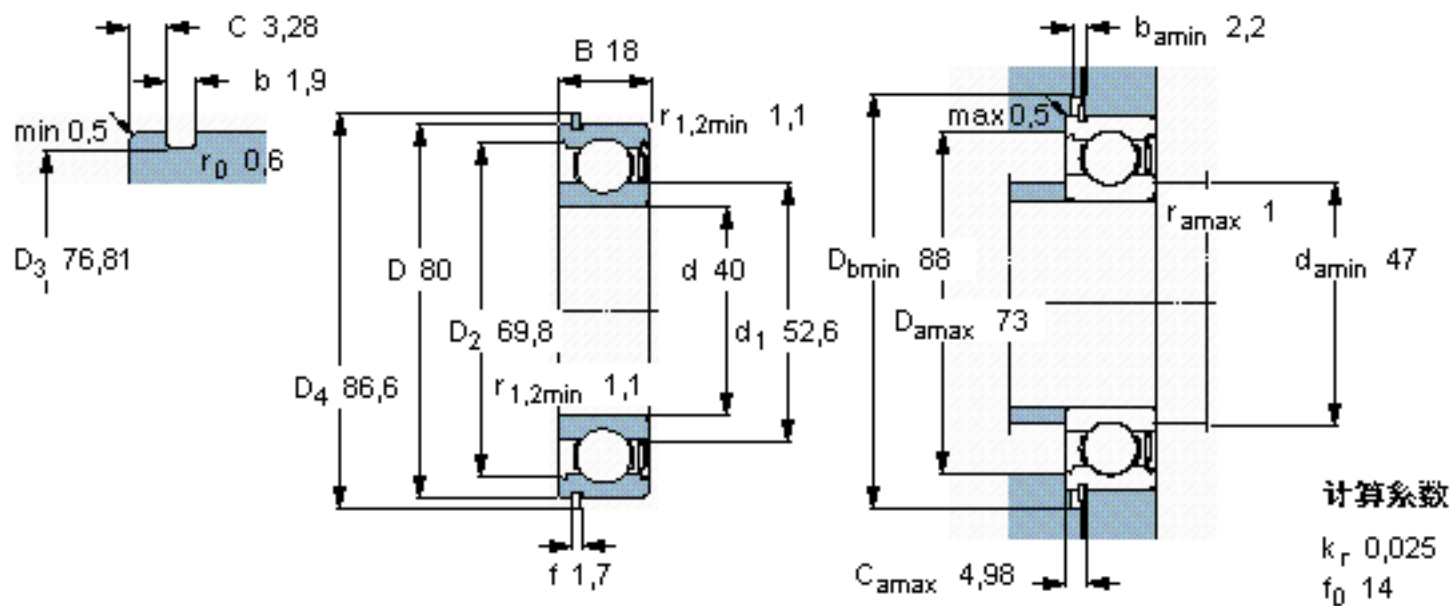

SKF 6208-ZNR *参数

主要尺寸	d	40	mm	-
	D	80	mm	-
	B	18	mm	-
基本额定载荷	C	32500	N	动载荷
	C_0	19000	N	静载荷
疲劳载荷极限	P_u	800	N	-
额定转速	参考转速	18000	r/min	-
	极限转速	11000	r/min	-
重量	重量	370	g	-
型号	* SKF 探索者轴承	6208-ZNR *	-	-
	* SKF 探索者轴承	SP 80	-	-

SKF 6208-ZNR *图片

参考资料:<http://www.sozhou.com/p/c27ae99f.html>