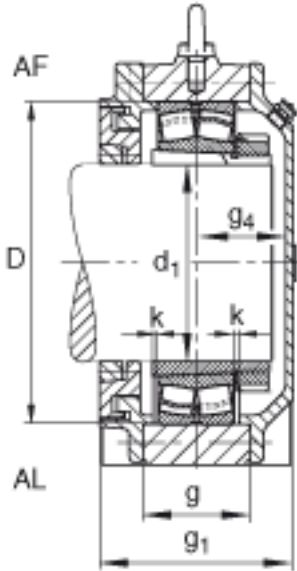

FAG BND3234-H-W-Y-AL-S参数

尺寸	s	M30		-
说明	s ₂	M16		-
尺寸	t	350	mm	-
	u	36	mm	-
	v	45	mm	-
说明	s ₂	8		数量
		23234K		型号, 轴承
其他		H2334		质量, 紧定套
重量	m ₁	120000	g	质量, 轴承座
说明		BND3234		型号, 轴承座
尺寸	d ₁	150	mm	-
	a	640	mm	-
	h ₁	405	mm	-
	g ₁	240	mm	-
	b	200	mm	-
	c	62	mm	-
	D	310	mm	-
	g	135	mm	-
	g ₄	100	mm	-
	h	200	mm	-
	k	3	mm	-
	m	525	mm	-
	n	110	mm	-

FAG BND3234-H-W-Y-AL-S图片

参考资料:<http://www.sozhou.com/p/c2794a63.html>