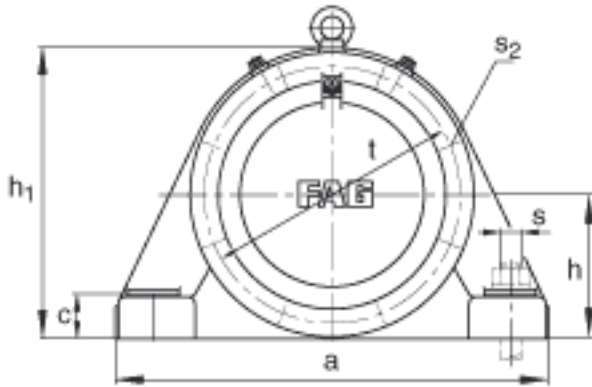

参考资料:<http://www.sozhou.com/p/c2794a63.html>