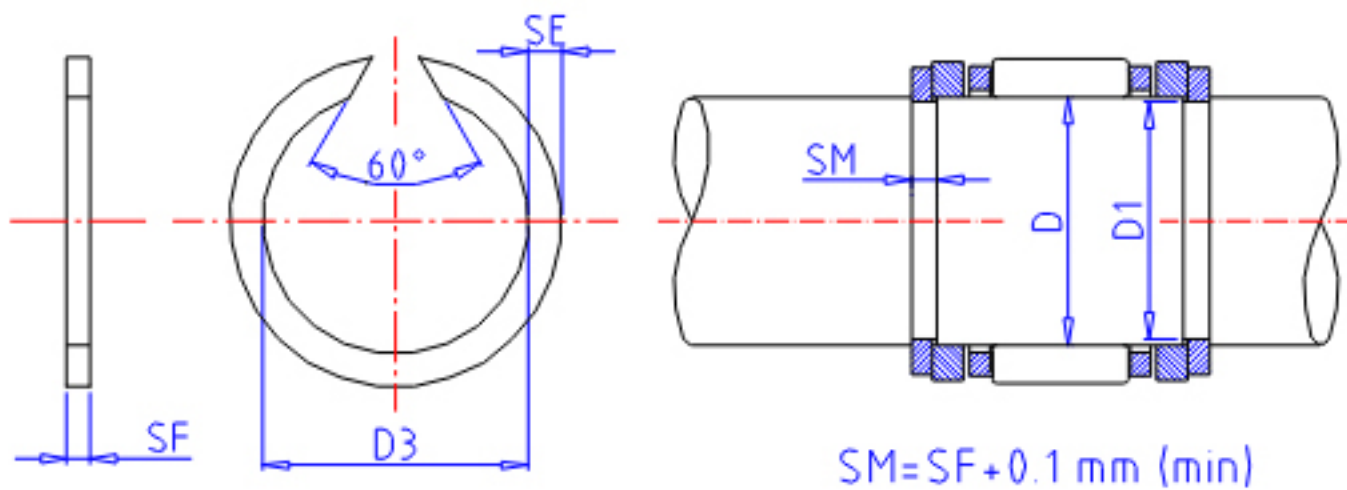

IKO WR 145参数

型号	ORDER	WR 145		型号
主要尺寸	D	145	mm	轴径
	D3	141.6	mm	(最大)
	SE	4.00	mm	宽度
	SF	2.5	mm	-
	D1	142.4	mm	沟的直径
	TOL	0/-0.25	mm	尺寸公差

IKO WR 145图片

参考资料:<http://www.sozhou.com/p/c24ecabd.html>