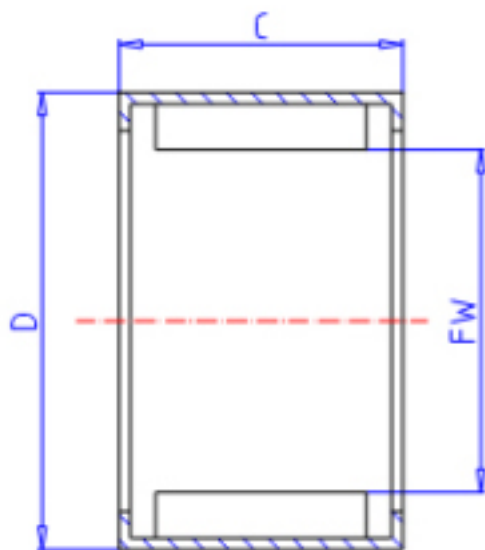

KOYO BTM4025参数

主要尺寸	FW	40.0	mm	内径
	C	25	mm	宽度
	D	50	mm	外径
型号	ORDER	BTM4025		型号
基本额定载荷	CR	36100	N	动载荷
	C0	65900	N	静载荷
极限转速	NO	9100	1/min	油润滑

KOYO BTM4025图片

参考资料:<http://www.sozhou.com/p/c19e1498.html>