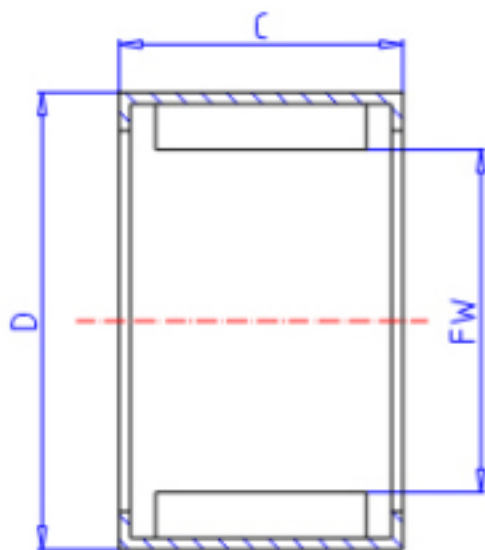

KOYO BHTM820参数

主要尺寸	FW	8.0	mm	内径
	C	20	mm	宽度
	D	15	mm	外径
型号	ORDER	BHTM820		型号
基本额定载荷	CR	9250	N	动载荷
	C0	9700	N	静载荷
极限转速	NO	34000	1/min	油润滑

KOYO BHTM820图片

参考资料:<http://www.sozhou.com/p/c194001d.html>