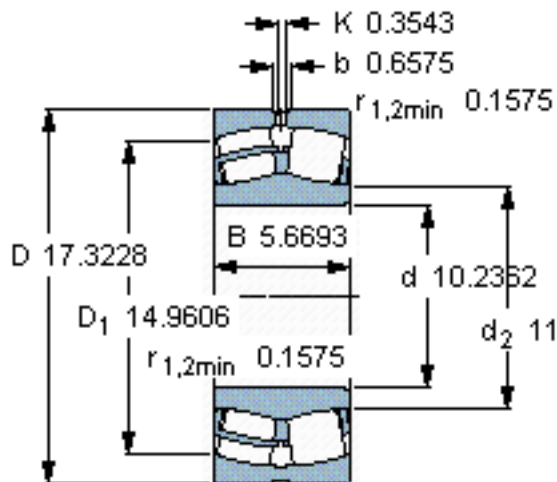

SKF 23152 CC/W33 *参数

主要尺寸	d	260	mm	-
	D	440	mm	-
	B	144	mm	-
基本额定载荷	C	2550000	N	动载荷
	C_0	3900000	N	静载荷
疲劳载荷极限	P_u	290000	N	-
额定转速	参考转速	1100	r/min	-
	极限转速	1400	r/min	-
重量	重量	90500	g	-
型号	* SKF 探索者轴承	23152 CC/W33 *	-	-

SKF 23152 CC/W33 *图片

计算系数
e 0,31
Y₁ 2,2
Y₂ 3,3
Y₀ 2,2

计算系数
e 0,31
Y₁ 2,2
Y₂ 3,3
Y₀ 2,2

参考资料:<http://www.sozhou.com/p/c1805cd4.html>