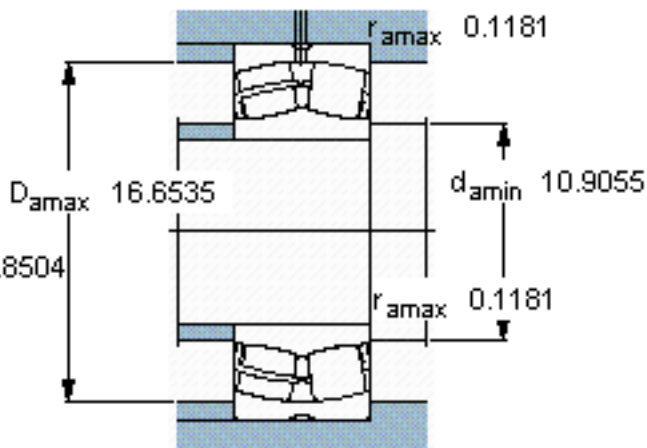

SKF 23152 CC/W33 *参数

主要尺寸	d	260	mm	-
	D	440	mm	-
	B	144	mm	-
基本额定载荷	C	2550000	N	动载荷
	C_0	3900000	N	静载荷
疲劳载荷极限	P_u	290000	N	-
额定转速	参考转速	1100	r/min	-
	极限转速	1400	r/min	-
重量	重量	90500	g	-
型号	* SKF 探索者轴承	23152 CC/W33 *	-	-

SKF 23152 CC/W33 *图片

计算系数
e 0,31
Y₁ 2,2
Y₂ 3,3
Y₀ 2,2

计算系数
e 0,31
Y₁ 2,2
Y₂ 3,3
Y₀ 2,2

参考资料:<http://www.sozhou.com/p/c1805cd4.html>