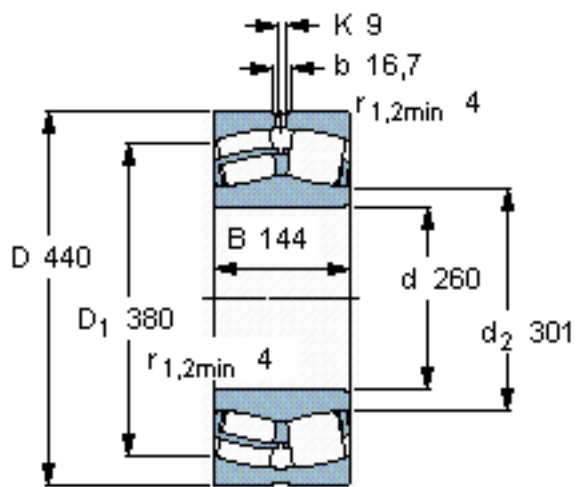

SKF 23152 CC/W33 *参数

主要尺寸	d	260	mm	-
	D	440	mm	-
	B	144	mm	-
基本额定载荷	C	2550000	N	动载荷
	C_0	3900000	N	静载荷
疲劳载荷极限	P_u	290000	N	-
额定转速	参考转速	1100	r/min	-
	极限转速	1400	r/min	-
重量	重量	90500	g	-
型号	* SKF 探索者轴承	23152 CC/W33 *	-	-

SKF 23152 CC/W33 *图片

计算系数
e 0,31
Y₁ 2,2
Y₂ 3,3
Y₀ 2,2

计算系数
e 0,31
Y₁ 2,2
Y₂ 3,3
Y₀ 2,2

参考资料:<http://www.sozhou.com/p/c1805cd4.html>