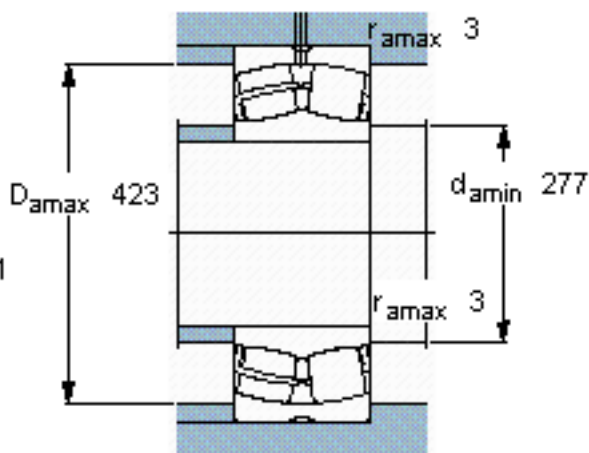

SKF 23152 CC/W33 *参数

主要尺寸	d	260	mm	-
	D	440	mm	-
	B	144	mm	-
基本额定载荷	C	2550000	N	动载荷
	C_0	3900000	N	静载荷
疲劳载荷极限	P_u	290000	N	-
额定转速	参考转速	1100	r/min	-
	极限转速	1400	r/min	-
重量	重量	90500	g	-
型号	* SKF 探索者轴承	23152 CC/W33 *	-	-

SKF 23152 CC/W33 *图片

计算系数
e 0,31
Y₁ 2,2
Y₂ 3,3
Y₀ 2,2

计算系数
e 0,31
Y₁ 2,2
Y₂ 3,3
Y₀ 2,2

参考资料:<http://www.sozhou.com/p/c1805cd4.html>