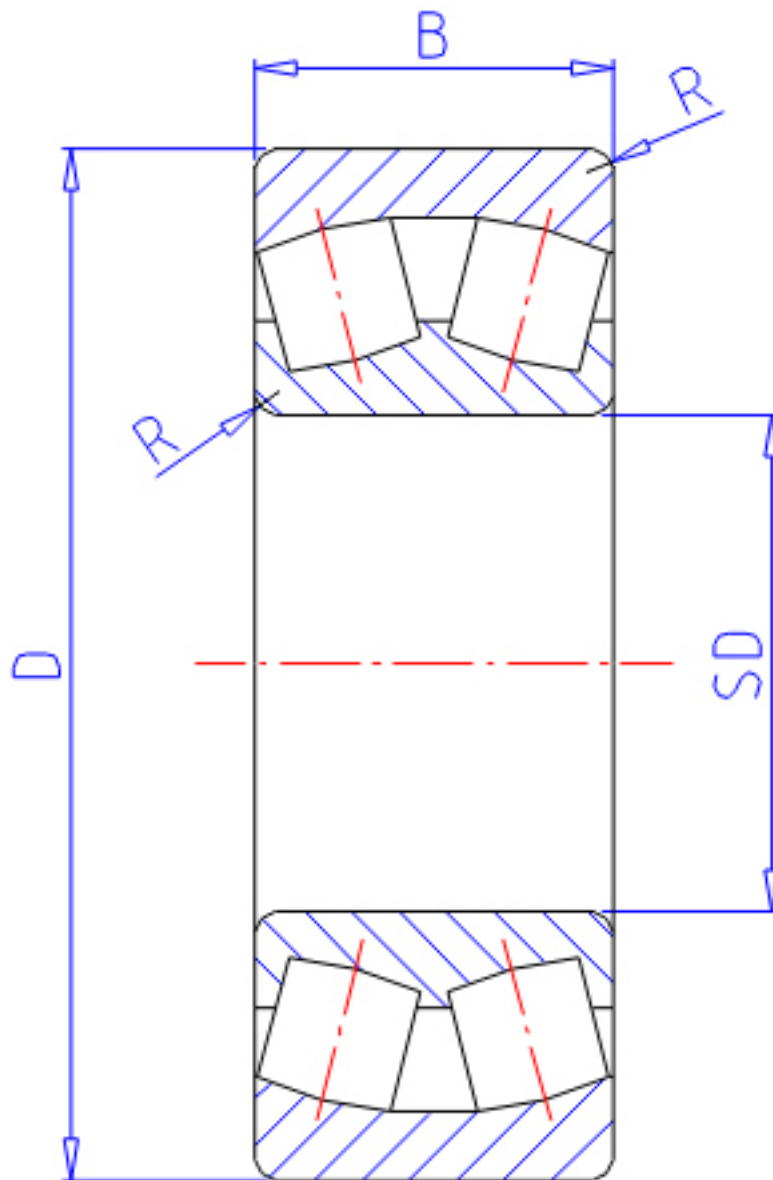

NTN 23940参数

主要尺寸	SD	200	mm	-
	D	280	mm	外径
	B	60	mm	宽度
	R	2.1	mm	(最小)
型号	ORDER	23940		型号
基本额定载荷	CR	545000	N	动载荷
	COR	1100000	N	静载荷
	CRF	56 000	kgf	动载荷
	CORF	112 000	kgf	静载荷
极限转速	LSG	1 000	r/min	脂润滑
	LSO	1 600	r/min	油润滑
重量	MASS	12100	g	重量
安装尺寸	DA	268	mm	(最大)
	DA1	212	mm	(最小)
轴向载荷系数	Y1	3.91		-
	Y2	5.82		-
	Y0	3.82		-
常数	E	0.17		-
安装尺寸	RAS	2	mm	(最大)

NTN 23940图片

参考资料:<http://www.sozhou.com/p/c17e63bf.html>