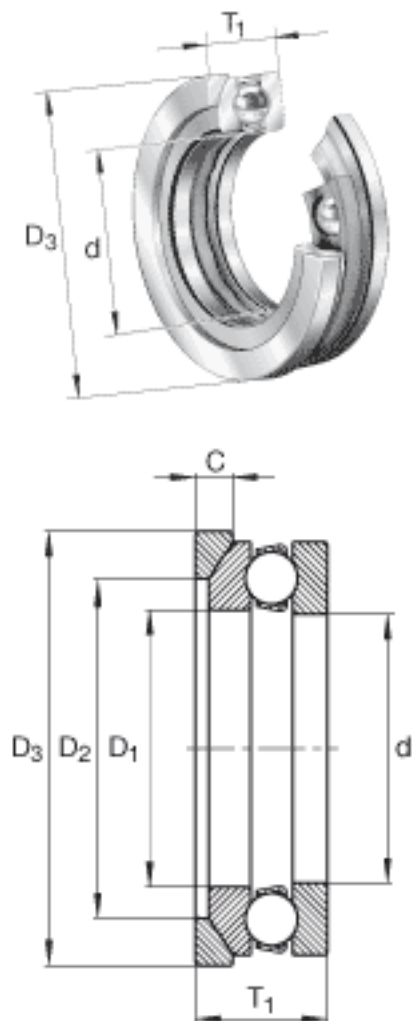

INA 4132-AW参数

尺寸	d	159.995	mm	-
	D ₃	235	mm	-
	T ₁	70	mm	-
	C	18	mm	-
	D ₁	164.008	mm	-
	D ₂	180	mm	-
	重量	m	2494	g
基本额定载荷	C _a	325000	N	基本额定动载荷, 轴向
	C _{0a}	1000000	N	基本额定静载荷, 轴向
极限转速	n _G	1000	r/min	极限转速

INA 4132-AW图片

参考资料:<http://www.sozhou.com/p/c16a2afc.html>