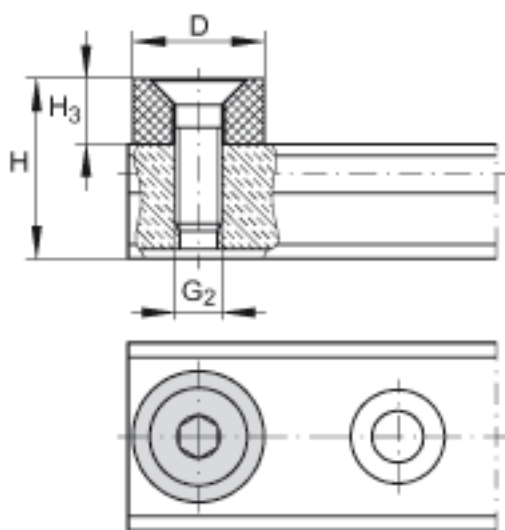

INA PASTP32参数

尺寸	D	16	mm	-
	G ₂	M6		-
	H	31	mm	-
	H ₃	11	mm	-
重量	m	10	g	端盖的质量
说明		LFS32		适用于导轨

INA PASTP32图片

参考资料:<http://www.sozhou.com/p/c0d7204e.html>