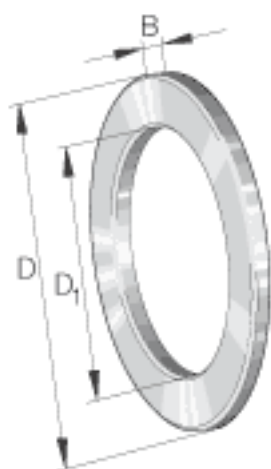

INA GS81152参数

尺寸	D_1	263	mm	-
	D	320	mm	-
	B	13.5	mm	-
	r_{min}	1.5	mm	-
重量	m	2765	g	质量

INA GS81152图片

参考资料:<http://www.sozhou.com/p/c0b71310.html>