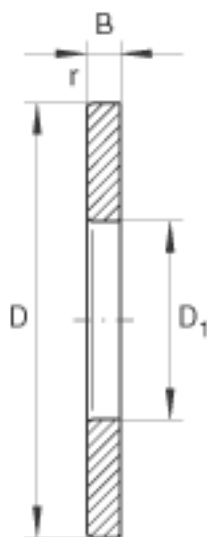

INA GS81152参数

尺寸	D_1	263	mm	-
	D	320	mm	-
	B	13.5	mm	-
	r_{min}	1.5	mm	-
重量	m	2765	g	质量

INA GS81152图片

参考资料:<http://www.sozhou.com/p/c0b71310.html>