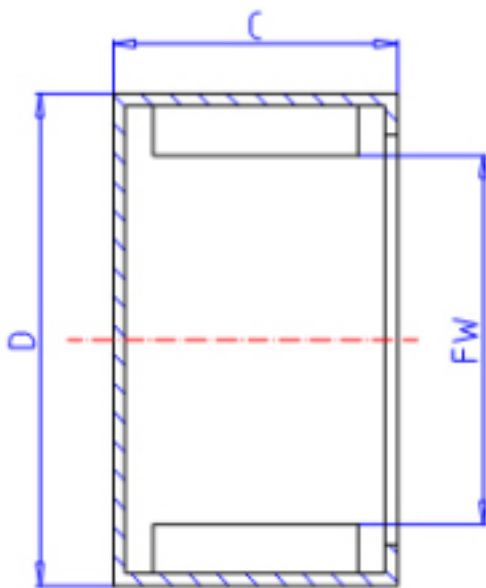

KOYO MKM2220参数

主要尺寸	FW	22.0	mm	内径
	C	20	mm	宽度
	D	29	mm	外径
型号	ORDER	MKM2220		型号
基本额定载荷	CR	16200	N	动载荷
	C0	26700	N	静载荷
极限转速	NO	16000	1/min	油润滑

KOYO MKM2220图片

参考资料:<http://www.sozhou.com/p/c0b0ed8b.html>