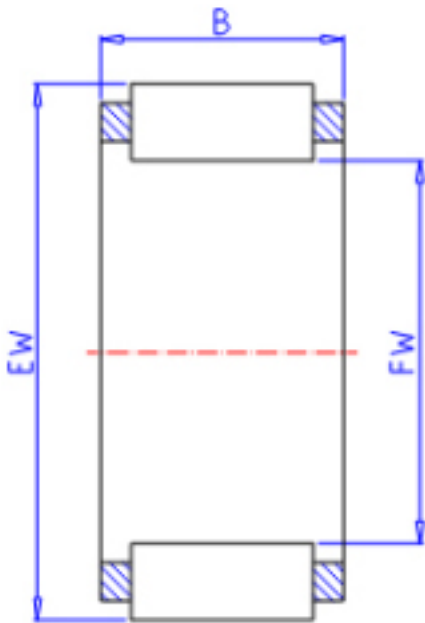

KOYO VP35/31参数

主要尺寸	FW	35	mm	内径
	EW	40	mm	外径
	B	31.0	mm	宽度
型号	ORDER	VP35/31		型号
基本额定载荷	C	30600	N	动载荷
	C0	61700	N	静载荷
极限转速	NO	13000	1/min	油润滑

KOYO VP35/31图片

参考资料:<http://www.sozhou.com/p/c095bfcb.html>