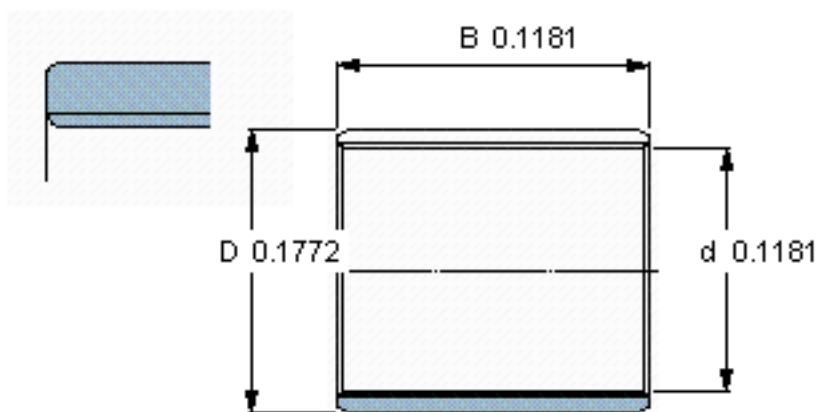

SKF PCM 030403 B/VB055参数

| | | | | |
|--------|-------|--------------------|----|-----|
| 主要尺寸 | d | 3 | mm | - |
| | D | 4.5 | mm | - |
| | B | 3 | mm | - |
| 基本额定载荷 | C | 720 | N | 动载荷 |
| | C_0 | 2250 | N | 静载荷 |
| 重量 | 重量 | -000 | g | - |
| 型号 | 型号 | PCM 030403 B/VB055 | - | - |

SKF PCM 030403 B/VB055图片

特定负荷系数
 材料常数

K 80
 K_M 480

特定负荷系数
 材料常数

K 80
 K_M 480

参考资料:<http://www.sozhou.com/p/c095b1ae.html>