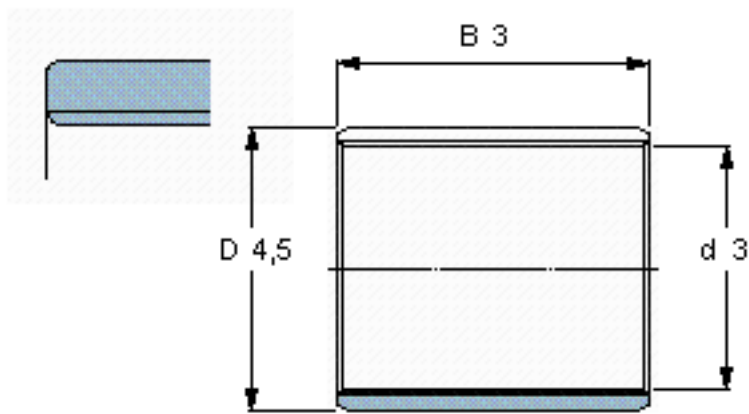

SKF PCM 030403 B/VB055参数

| | | | | |
|--------|-------|--------------------|----|-----|
| 主要尺寸 | d | 3 | mm | - |
| | D | 4.5 | mm | - |
| | B | 3 | mm | - |
| 基本额定载荷 | C | 720 | N | 动载荷 |
| | C_0 | 2250 | N | 静载荷 |
| 重量 | 重量 | -000 | g | - |
| 型号 | 型号 | PCM 030403 B/VB055 | - | - |

SKF PCM 030403 B/VB055图片

特定负荷系数
 材料常数

K 80
 K_M 480

特定负荷系数
 材料常数

K 80
 K_M 480

参考资料:<http://www.sozhou.com/p/c095b1ae.html>