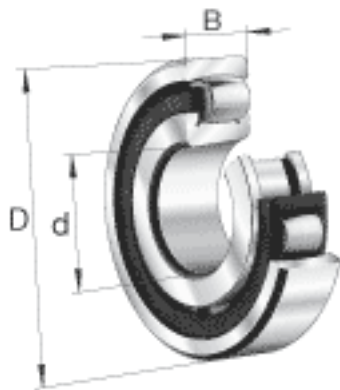

FAG 20212-K-TVP-C3参数

尺寸	d	60	mm	-
	D	110	mm	-
	B	22	mm	-
	D_1	97.8	mm	-
	$D_{a\ max}$	101	mm	-
	$d_{a\ min}$	69	mm	-
	$r_{a\ max}$	1.5	mm	-
	r_{min}	1.5	mm	-
重量	m	822	g	质量
基本额定载荷	C_r	85000	N	基本额定动载荷, 径向
	C_{0r}	100000	N	基本额定静载荷, 径向
极限转速	n_G	6600	r/min	极限转速
基本额定载荷	C_{ur}	10600	N	疲劳极限载荷, 径向

FAG 20212-K-TVP-C3图片