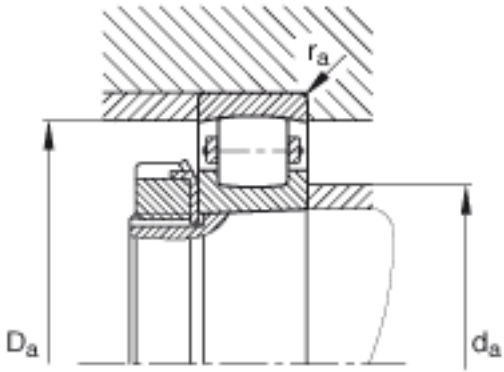

FAG 20212-K-TVP-C3参数

尺寸	d	60	mm	-
	D	110	mm	-
	B	22	mm	-
	$D_1$	97.8	mm	-
	$D_{a\ max}$	101	mm	-
	$d_{a\ min}$	69	mm	-
	$r_{a\ max}$	1.5	mm	-
	$r_{min}$	1.5	mm	-
重量	m	822	g	质量
基本额定载荷	$C_r$	85000	N	基本额定动载荷, 径向
	$C_{0r}$	100000	N	基本额定静载荷, 径向
极限转速	$n_G$	6600	r/min	极限转速
基本额定载荷	$C_{ur}$	10600	N	疲劳极限载荷, 径向

FAG 20212-K-TVP-C3图片

参考资料:<http://www.sozhou.com/p/bfe32dcf.html>