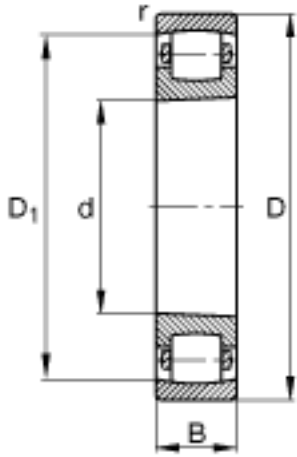

FAG 20212-K-TVP-C3参数

尺寸	d	60	mm	-
	D	110	mm	-
	B	22	mm	-
	$D_1$	97.8	mm	-
	$D_{a\ max}$	101	mm	-
	$d_{a\ min}$	69	mm	-
	$r_{a\ max}$	1.5	mm	-
	$r_{min}$	1.5	mm	-
重量	m	822	g	质量
基本额定载荷	$C_r$	85000	N	基本额定动载荷, 径向
	$C_{0r}$	100000	N	基本额定静载荷, 径向
极限转速	$n_G$	6600	r/min	极限转速
基本额定载荷	$C_{ur}$	10600	N	疲劳极限载荷, 径向

FAG 20212-K-TVP-C3图片

参考资料:<http://www.sozhou.com/p/bfe32dcf.html>