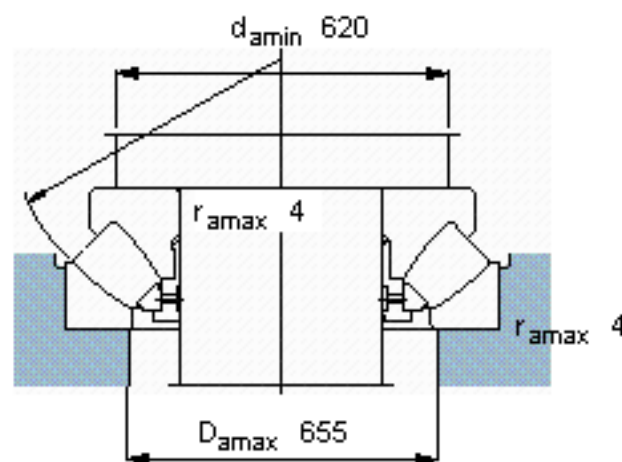

SKF 292/530 EM参数

主要尺寸	d	530	mm	-
	D	710	mm	-
	H	109	mm	-
基本额定载荷	C	3110000	N	动载荷
	C_0	15300000	N	静载荷
疲劳载荷极限	P_u	1220000	N	-
最小载荷系数	参考转速	22	-	-
额定转速	额定转度	530	r/min	-
	极限转速	850	r/min	-
重量	重量	115000	g	-
型号	* SKF 探索者轴承	292/530 EM	-	-

SKF 292/530 EM图片