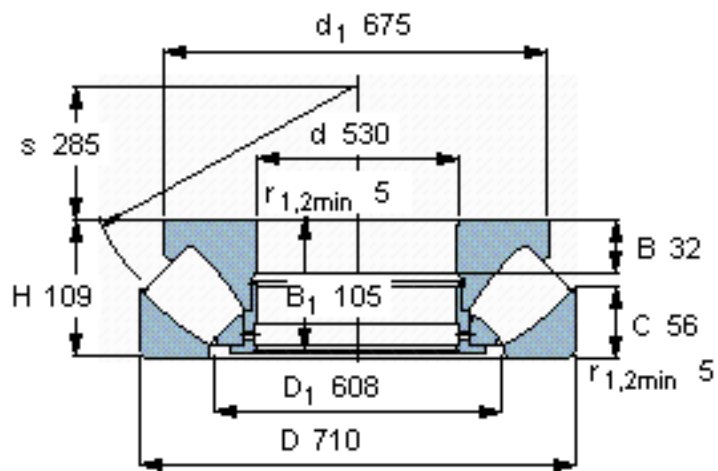

SKF 292/530 EM参数

主要尺寸	d	530	mm	-
	D	710	mm	-
	H	109	mm	-
基本额定载荷	C	3110000	N	动载荷
	C_0	15300000	N	静载荷
疲劳载荷极限	P_u	1220000	N	-
最小载荷系数	参考转速	22	-	-
额定转速	额定转度	530	r/min	-
	极限转速	850	r/min	-
重量	重量	115000	g	-
型号	* SKF 探索者轴承	292/530 EM	-	-

SKF 292/530 EM图片

参考资料:<http://www.sozhou.com/p/bfb74512.html>