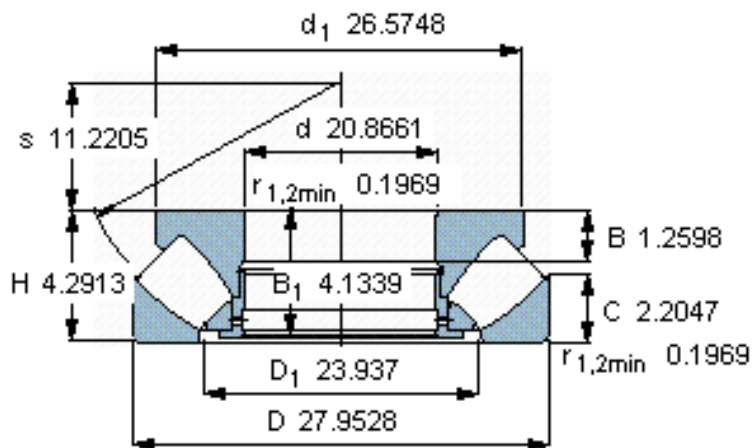

SKF 292/530 EM参数

主要尺寸	d	530	mm	-
	D	710	mm	-
	H	109	mm	-
基本额定载荷	C	3110000	N	动载荷
	C_0	15300000	N	静载荷
疲劳载荷极限	P_u	1220000	N	-
最小载荷系数	参考转速	22	-	-
额定转速	额定转度	530	r/min	-
	极限转速	850	r/min	-
重量	重量	115000	g	-
型号	* SKF 探索者轴承	292/530 EM	-	-

SKF 292/530 EM图片

参考资料:<http://www.sozhou.com/p/bfb74512.html>