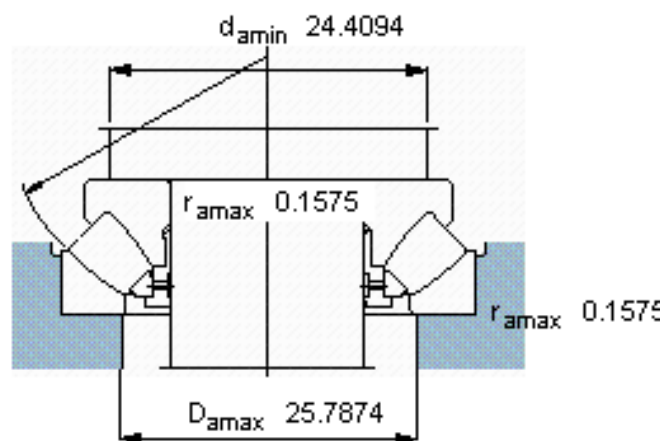

SKF 292/530 EM参数

主要尺寸	d	530	mm	-
	D	710	mm	-
	H	109	mm	-
基本额定载荷	C	3110000	N	动载荷
	C_0	15300000	N	静载荷
疲劳载荷极限	P_u	1220000	N	-
最小载荷系数	参考转速	22	-	-
额定转速	额定转度	530	r/min	-
	极限转速	850	r/min	-
重量	重量	115000	g	-
型号	* SKF 探索者轴承	292/530 EM	-	-

SKF 292/530 EM图片