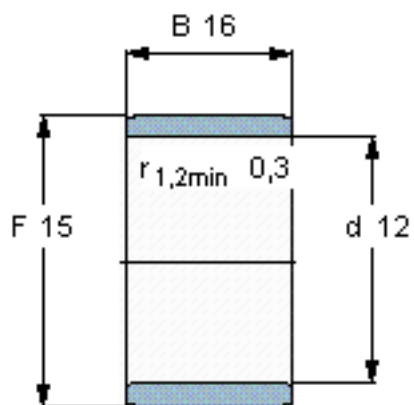

### SKF IR 12x15x16参数

主要尺寸	d	12	mm	-
	F	15	mm	-
	B	16	mm	-
	最小	0.3	mm	-
重量	重量	8	g	-
型号	型号	IR 12x15x16	-	-

### SKF IR 12x15x16图片

参考资料: <http://www.sozhou.com/p/bf6d66f8.html>