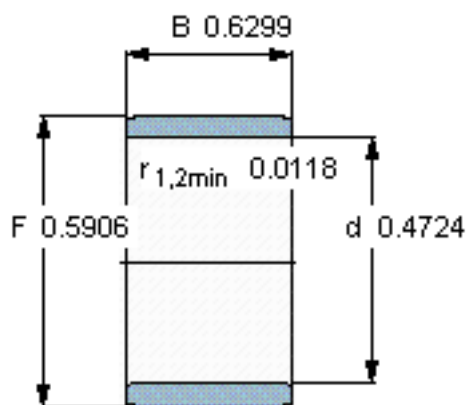

### SKF IR 12x15x16参数

主要尺寸	d	12	mm	-
	F	15	mm	-
	B	16	mm	-
	最小	0.3	mm	-
重量	重量	8	g	-
型号	型号	IR 12x15x16	-	-

### SKF IR 12x15x16图片

参考资料: <http://www.sozhou.com/p/bf6d66f8.html>