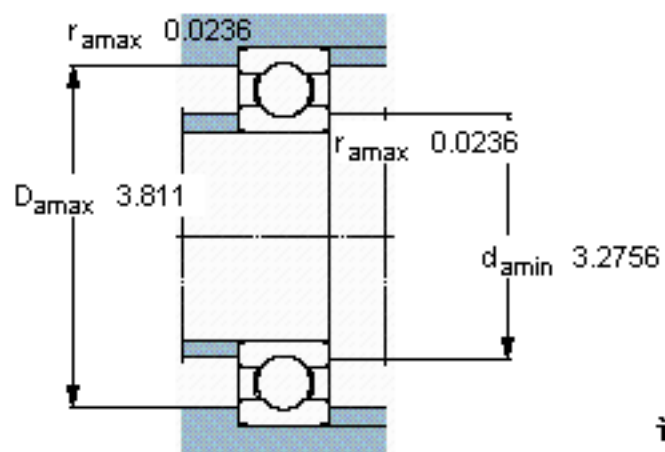

计算系数

k_r 0,015

f_0 17