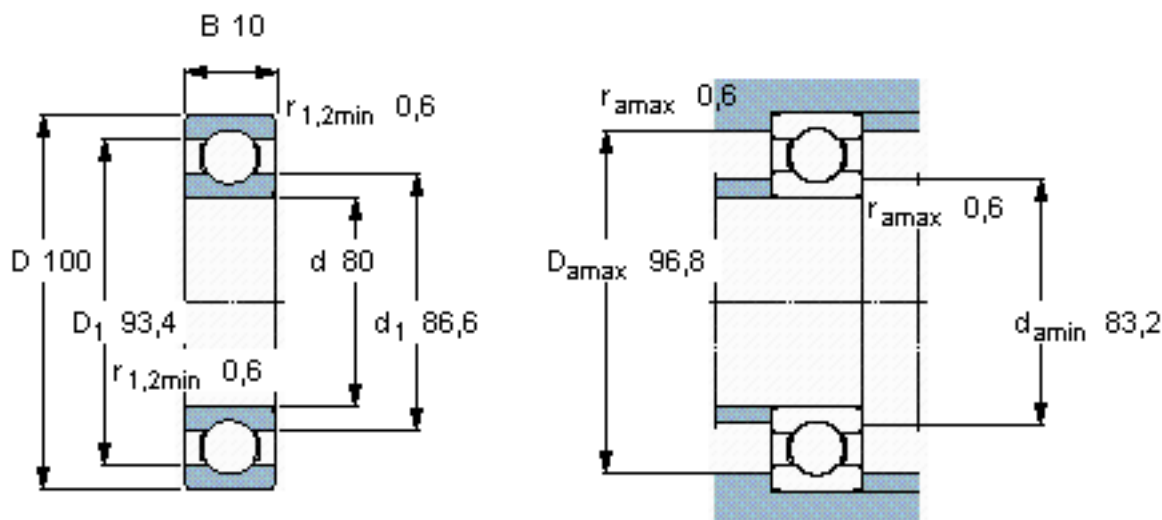

SKF 61816/W64参数

主要尺寸	d	80	mm	-
	D	100	mm	-
	B	10	mm	-
基本额定载荷	C	13000	N	动载荷
	C_0	15000	N	静载荷
疲劳载荷极限	P_u	640	N	-
极限转速	极限转速	3300	r/min	-
重量	重量	150	g	-
型号	* SKF 探索者轴承	61816/W64	-	-

SKF 61816/W64图片

计算系数

k_r 0,015