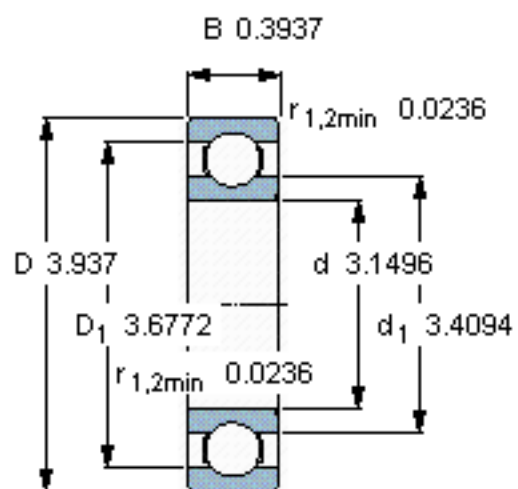

SKF 61816/W64参数

主要尺寸	d	80	mm	-
	D	100	mm	-
	B	10	mm	-
基本额定载荷	C	13000	N	动载荷
	C_0	15000	N	静载荷
疲劳载荷极限	P_u	640	N	-
极限转速	极限转速	3300	r/min	-
重量	重量	150	g	-
型号	* SKF 探索者轴承	61816/W64	-	-

SKF 61816/W64图片

计算系数

k_r 0,015

f_0 17

参考资料:<http://www.sozhou.com/p/bf37d588.html>

计算系数

k_r 0,015

f_0 17