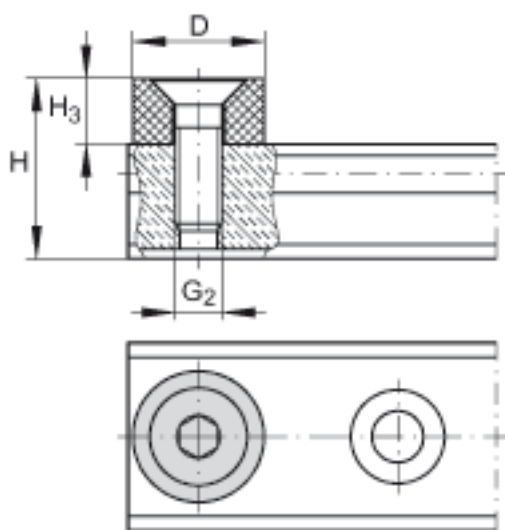

INA PASTP86参数

尺寸	D	20	mm	-
	G <sub>2</sub>	M8		-
	H	45	mm	-
	H <sub>3</sub>	11	mm	-
重量	m	10	g	端盖的质量
说明		LFS86-C		适用于导轨

INA PASTP86图片

参考资料:<http://www.sozhou.com/p/bf37c70f.html>