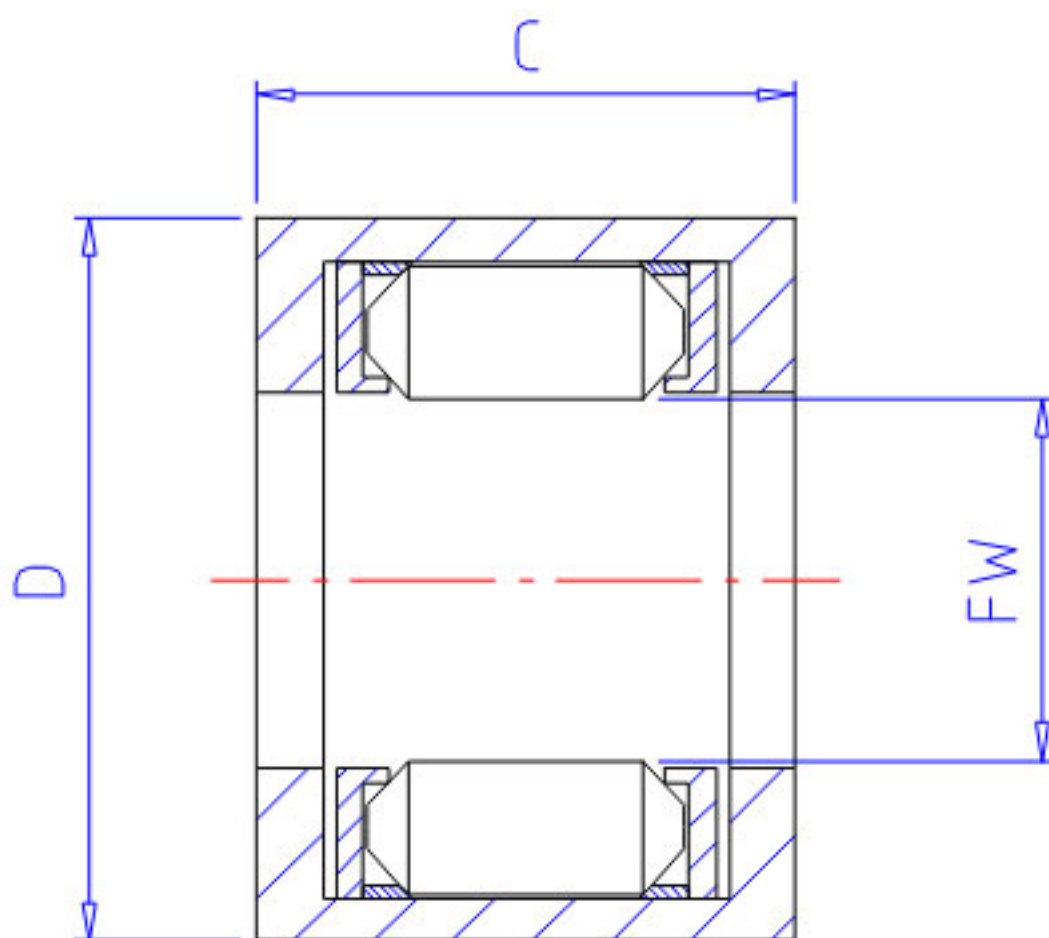

参考资料:<http://www.sozhou.com/p/bf361136.html>