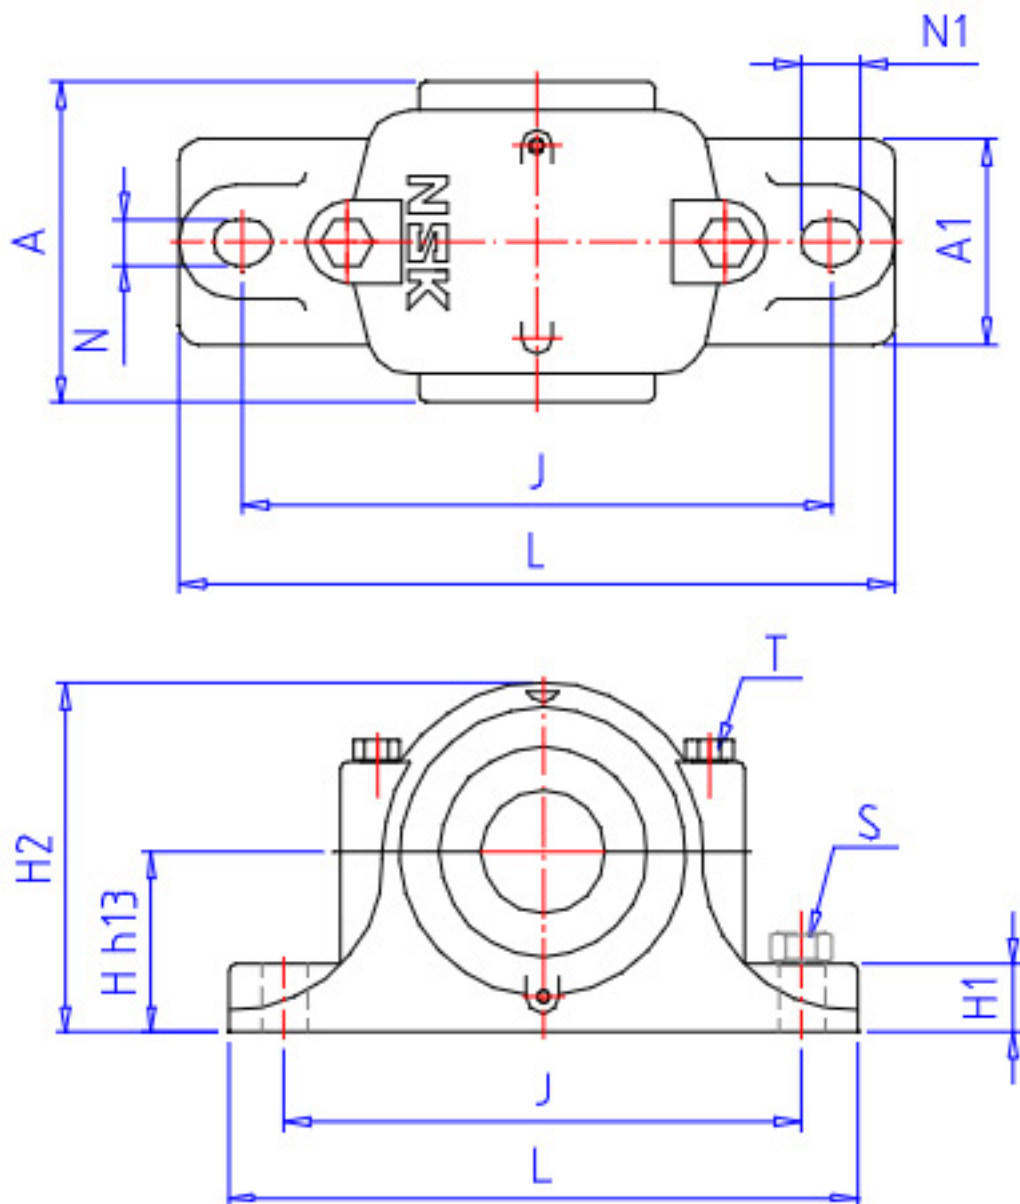

NSK 54212U参数

安装尺寸	SRA	1.0	mm	(最大)
	SRB	0.6	mm	(最大)
重量	MASS	1660	g	重量
型号	型号	54212U		-
外形尺寸	SD2	50	mm	内径
	SD	60	mm	外径
	D	95	mm	宽度
	T1	46	mm	-
	T5	50.0	mm	-
	T7	56	mm	-
	SR	1.0	mm	(最小)
	SR1	0.6	mm	(最小)
	基本额定载荷	CAN	71500	N
COAN		169000	N	静载荷
CA		7300	kgf	动载荷
COA		17200	kgf	静载荷
极限转速	GRE	1900	1/min	脂润滑
	OIL	3000	1/min	油润滑
尺寸	SD3	95.0	mm	-
	D1	62	mm	-
	D2	78	mm	-
	D3	100	mm	-
	T2	28.0	mm	-
	T6	30.0	mm	-
	T8	33.0	mm	-
	B	10	mm	-
	SB	9.0	mm	-
	A1	30.5	mm	-
	R	72	mm	-
安装尺寸	DA	78	mm	(最大)

NSK 54212U图片

参考资料:<http://www.sozhou.com/p/bf20d0e6.html>