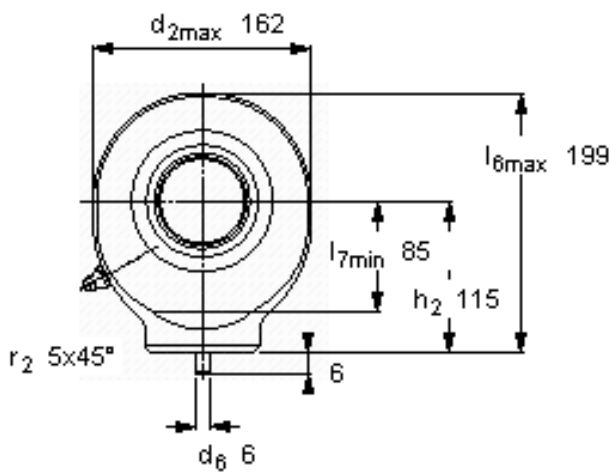

SKF SC 70 ES参数

主要尺寸	d	70	mm	-
	最大	162	mm	-
	B	49	mm	-
	最大	43	mm	-
	h_2	115	mm	-
倾斜角	倾斜角	6	度	-
基本额定载荷	C	315000	N	动载荷
	C_0	455000	N	静载荷
重量	重量	5800	g	-
型号	型号	SC 70 ES	-	-

SKF SC 70 ES图片

特定负荷系数
K 100
材料常数
K_M 330