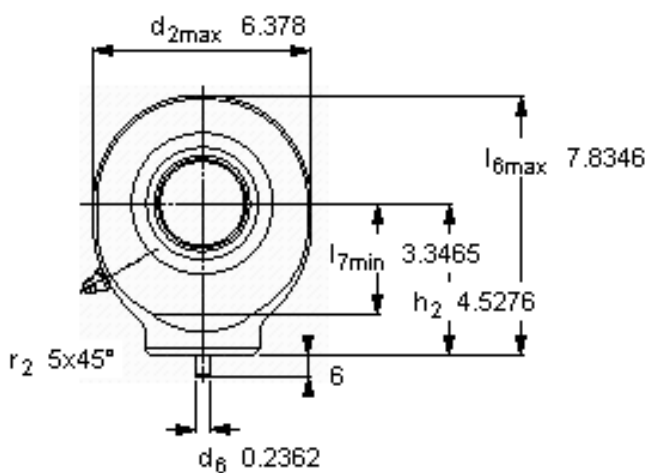

SKF SC 70 ES参数

主要尺寸	d	70	mm	-
	最大	162	mm	-
	B	49	mm	-
	最大	43	mm	-
	h_2	115	mm	-
倾斜角	倾斜角	6	度	-
基本额定载荷	C	315000	N	动载荷
	C_0	455000	N	静载荷
重量	重量	5800	g	-
型号	型号	SC 70 ES	-	-

SKF SC 70 ES图片

特定负荷系数
K 100
材料常数
K_M 330