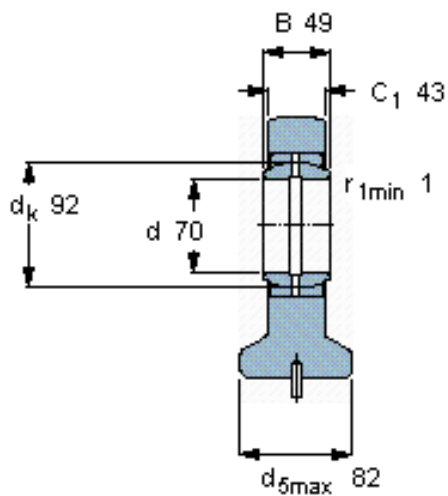

SKF SC 70 ES参数

主要尺寸	d	70	mm	-
	最大	162	mm	-
	B	49	mm	-
	最大	43	mm	-
	h_2	115	mm	-
倾斜角	倾斜角	6	度	-
基本额定载荷	C	315000	N	动载荷
	C_0	455000	N	静载荷
重量	重量	5800	g	-
型号	型号	SC 70 ES	-	-

SKF SC 70 ES图片

特定负荷系数
K 100
材料常数
K_M 330