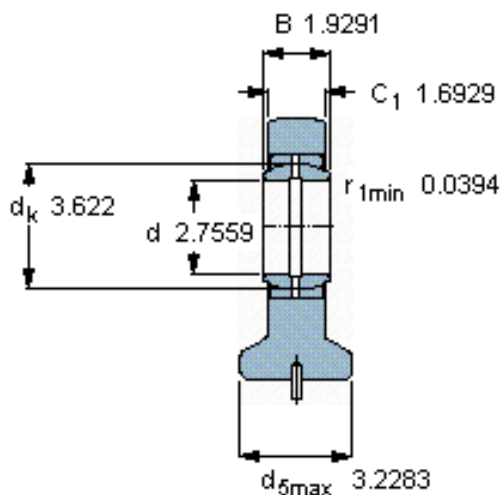

SKF SC 70 ES参数

主要尺寸	d	70	mm	-
	最大	162	mm	-
	B	49	mm	-
	最大	43	mm	-
	h_2	115	mm	-
倾斜角	倾斜角	6	度	-
基本额定载荷	C	315000	N	动载荷
	C_0	455000	N	静载荷
重量	重量	5800	g	-
型号	型号	SC 70 ES	-	-

SKF SC 70 ES图片

特定负荷系数
K 100
材料常数
K_M 330