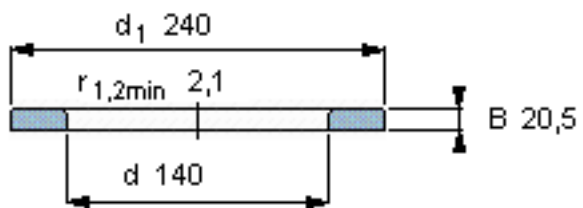

SKF WS 89328参数

尺寸	d	140	mm	-
	D	-	mm	-
	B	20.5	mm	-
	d ₁	240	mm	-
	D ₁	-	mm	-
	r ₁ 、r _{1.2}	2.1	mm	-
重量	重量	4770	g	-
型号	型号	WS 89328	-	-

SKF WS 89328图片

轴垫圈

轴垫圈

参考资料:<http://www.sozhou.com/p/befa248a.html>