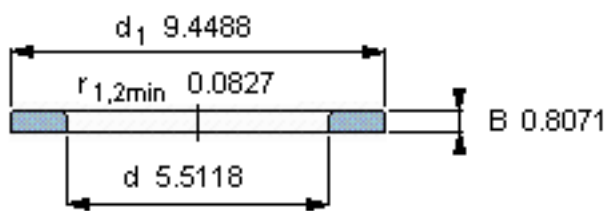

SKF WS 89328参数

尺寸	d	140	mm	-
	D	-	mm	-
	B	20.5	mm	-
	d ₁	240	mm	-
	D ₁	-	mm	-
	r ₁ 、r _{1.2}	2.1	mm	-
重量	重量	4770	g	-
型号	型号	WS 89328	-	-

SKF WS 89328图片

轴垫圈

轴垫圈

参考资料:<http://www.sozhou.com/p/befa248a.html>