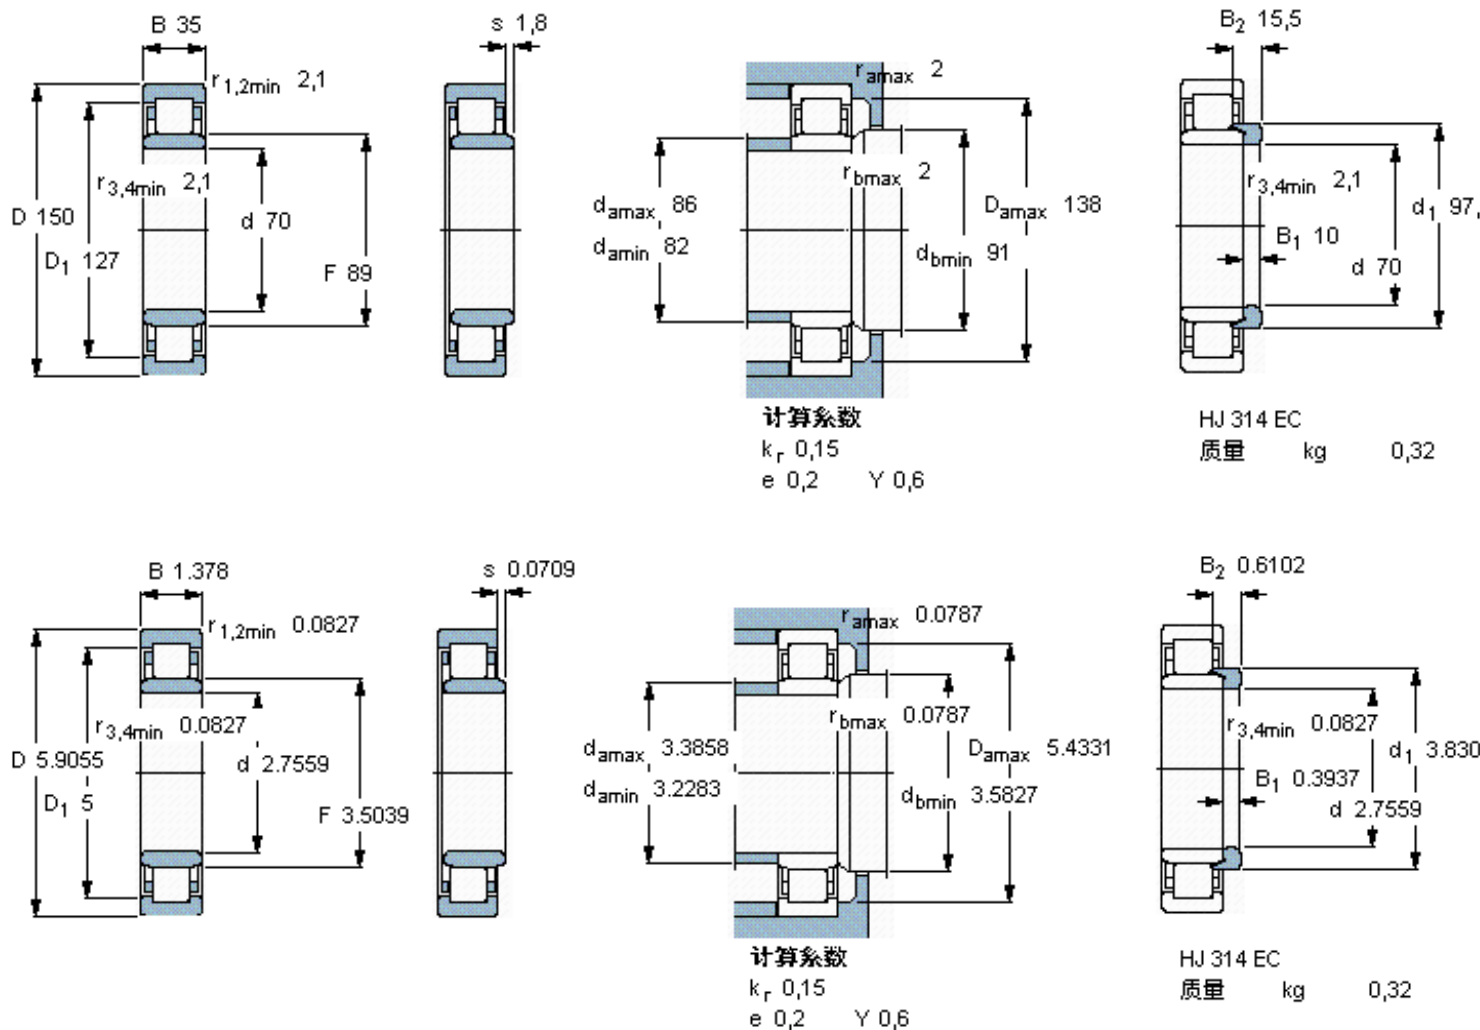

SKF NU 314 ECM *参数

主要尺寸	d	70	mm	-
	D	150	mm	-
	B	35	mm	-
基本额定载荷	C	236000	N	动载荷
	C_0	228000	N	静载荷
疲劳载荷极限	P_u	29000	N	-
额定转速	参考转速	4800	r/min	-
	极限转速	5600	r/min	-
重量	重量	3000	g	-
型号	* SKF 探索者轴承	NU 314 ECM *	-	-
角圈	型号	HJ 314 EC	-	-

SKF NU 314 ECM *图片

参考资料:<http://www.sozhou.com/p/bed06267.html>