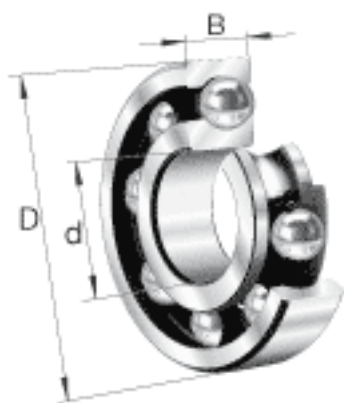

FAG 6213参数

尺寸	d	65	mm	-
	D	120	mm	-
	B	23	mm	-
	D_1	103.1	mm	-
	$D_{a\ max}$	111	mm	-
	d_1	82.3	mm	-
	$d_{a\ min}$	74	mm	-
	$r_{a\ max}$	1.5	mm	-
	r_{min}	1.5	mm	-
重量	m	1000	g	质量
基本额定载荷	C_r	63000	N	基本额定动载荷，径向
	C_{0r}	41500	N	基本额定静载荷，径向
极限转速	n_G	7800	r/min	极限转速
参考转速	n_B	6300	r/min	参考速度
疲劳极限载荷	C_{ur}	2550	N	疲劳极限载荷，径向

FAG 6213图片