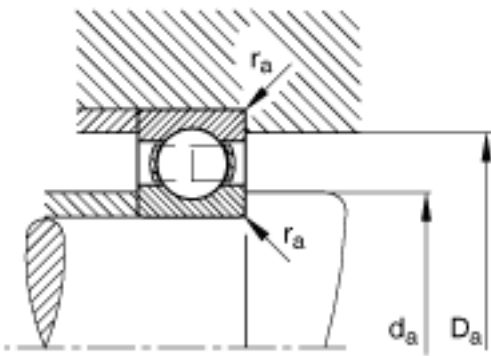

参考资料:<http://www.sozhou.com/p/bece5508.html>