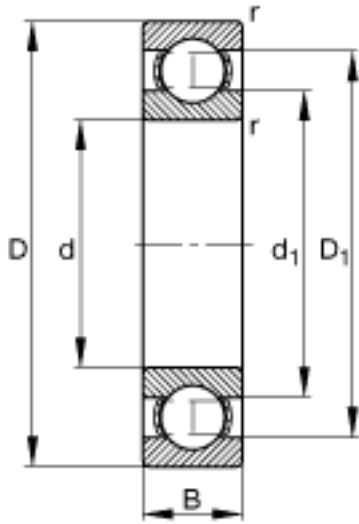

参考资料:<http://www.sozhou.com/p/bece5508.html>