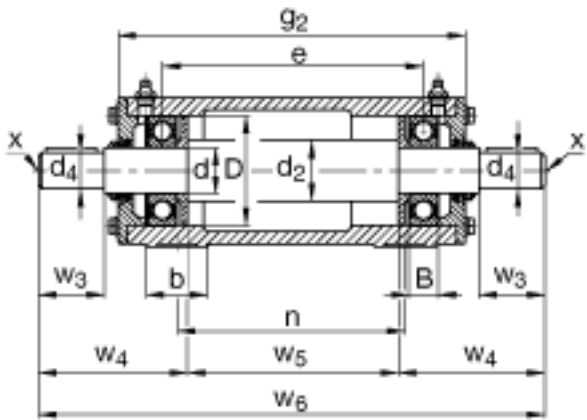

FAG VRE313-A参数

重量	m_2	58000	g	质量, 单元
说明		VRE3		型号, 轴承单元系列
重量	m_1	32800	g	质量, 轴承座
尺寸	d	65	mm	-
	a	290	mm	-
	h_1	183	mm	-
	g_2	480	mm	-
	B	33	mm	-
	b	70	mm	-
	c	25	mm	-
	D	140	mm	-
	d_2	75	mm	-
	d_4	55	mm	-
	e	404	mm	-
	h	95	mm	-
	m	230	mm	-
	n	360	mm	-
	s	M16		-
	w_3	110	mm	-
	w_4	187.5	mm	-
w_5	349	mm	-	
w_6	724	mm	-	
说明		6313		型号, 轴承, 左侧
		6313		型号, 轴承, 右侧
		VR313-A		轴承座
		VRW313-A		轴, 完全

FAG VRE313-A图片

参考资料:<http://www.sozhou.com/p/bec94814.html>