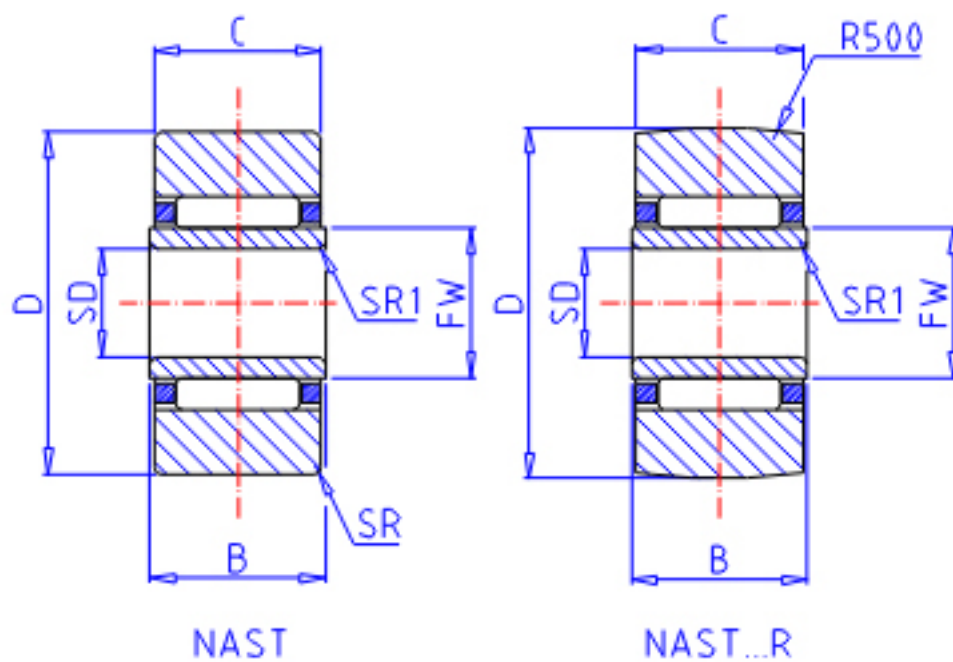

参考资料:<http://www.sozhou.com/p/be35d222.html>