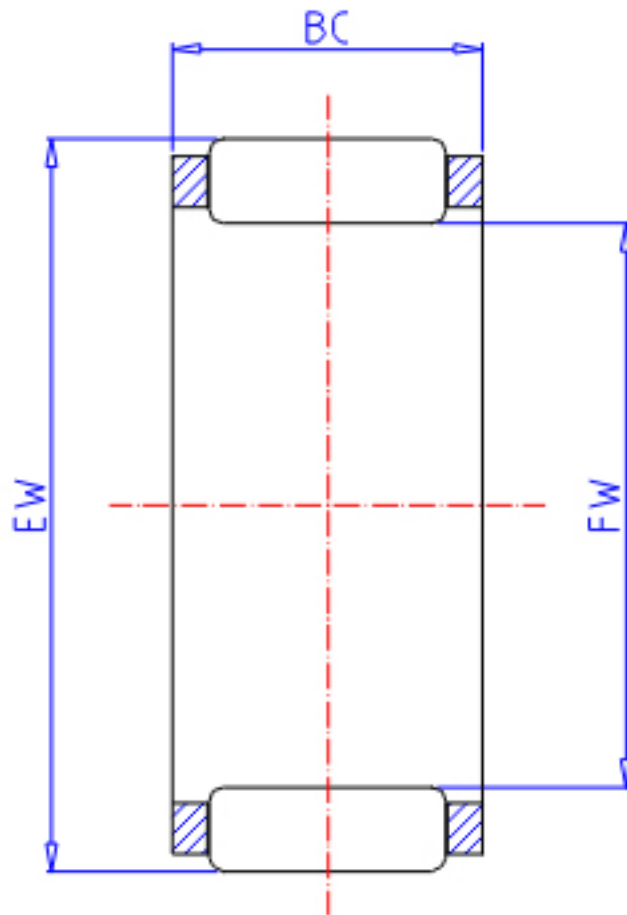

IKO KT 222816EG参数

轴径	STDRT	22	mm	轴径
型号	ORDER	KT 222816EG		型号
重量	MASS	17.5	g	重量
主要尺寸	FW	22	mm	内径
	EW	28	mm	外径
	BC	16.0	mm	宽度
基本额定载荷	CR	15700	N	动载荷
	COR	19800	N	静载荷

IKO KT 222816EG图片

参考资料:<http://www.sozhou.com/p/bdf05ad8.html>