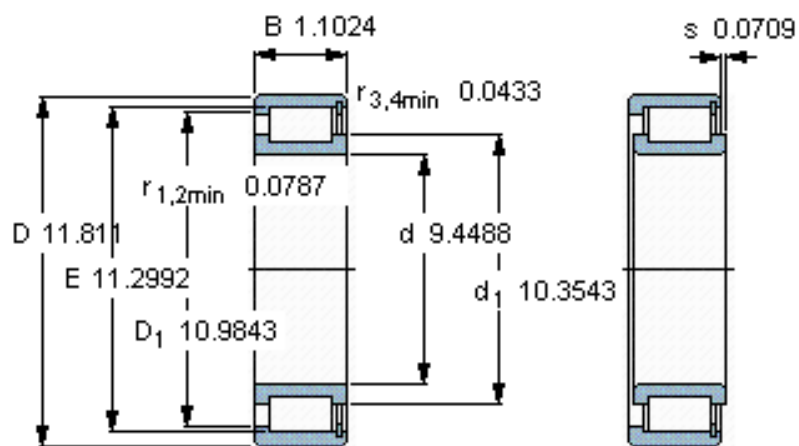

计算系数

k_r 0,1

e 0,2 Y 0,6