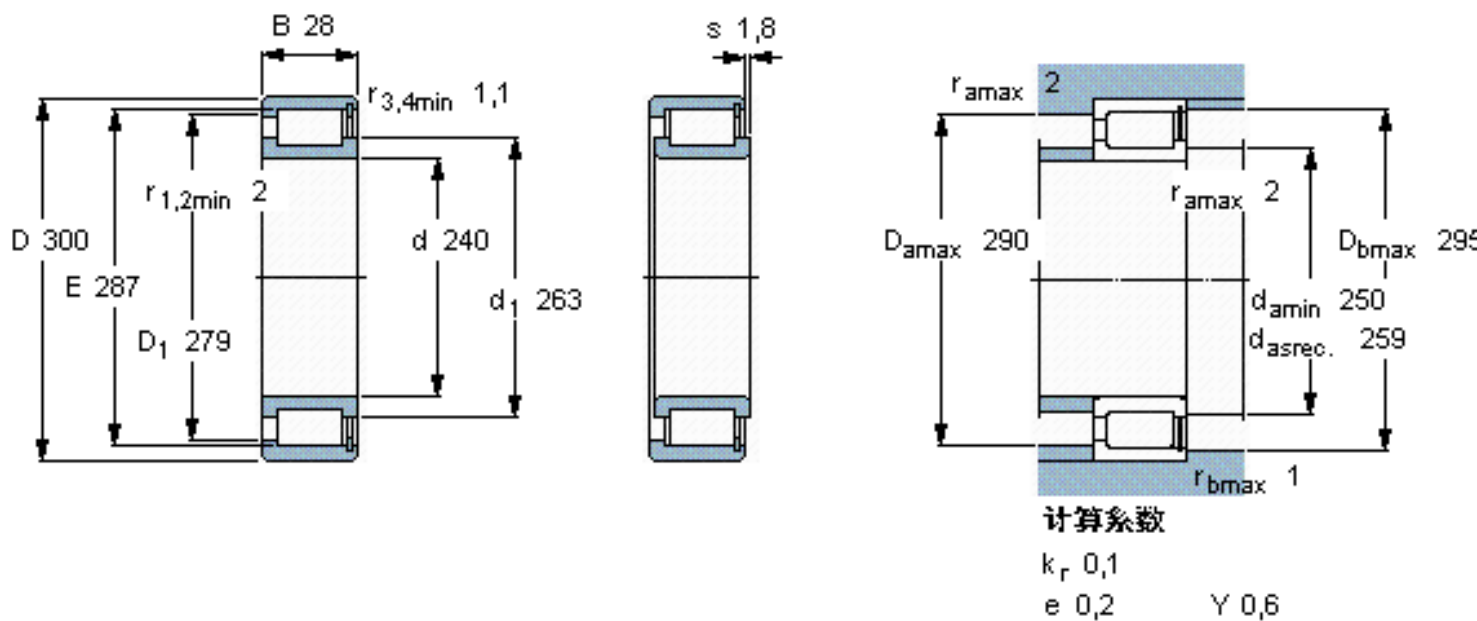

SKF NCF 1848 V参数

主要尺寸	d	240	mm	-
	D	300	mm	-
	B	28	mm	-
基本额定载荷	C	260000	N	动载荷
	C_0	510000	N	静载荷
疲劳载荷极限	P_u	47500	N	-
额定转速	参考转速	900	r/min	-
	极限转速	1100	r/min	-
重量	重量	4400	g	-
型号	型号	NCF 1848 V	-	-

SKF NCF 1848 V图片