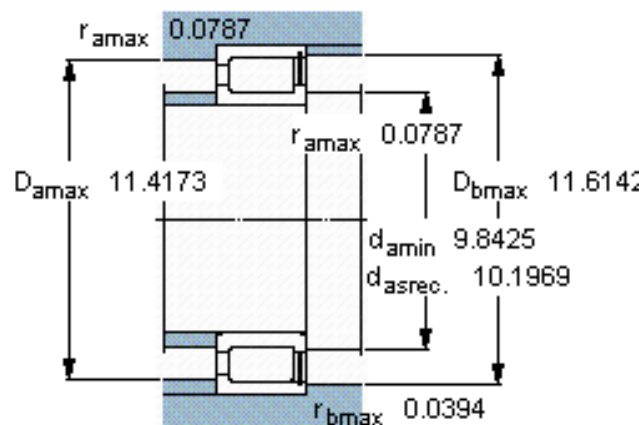

计算系数

k_r 0,1

e 0,2 Y 0,6