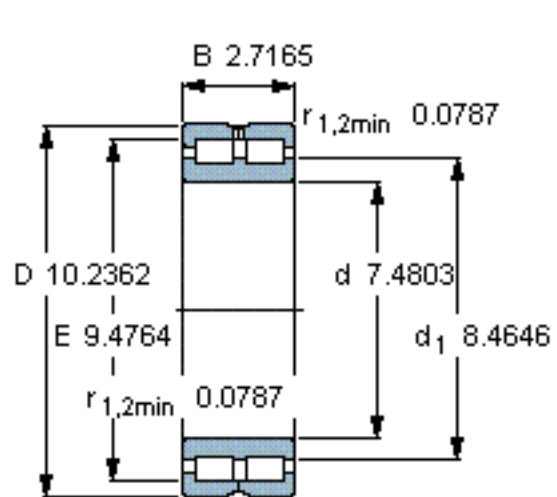

**SKF NNC 4938 CV参数**

主要尺寸	d	190	mm	-
	D	260	mm	-
	B	69	mm	-
基本额定载荷	C	605000	N	动载荷
	$C_0$	1290000	N	静载荷
疲劳载荷极限	$P_u$	132000	N	-
额定转速	参考转速	1100	r/min	-
	极限转速	1400	r/min	-
重量	重量	11200	g	-
型号	型号	NNC 4938 CV	-	-

**SKF NNC 4938 CV图片**

**计算系数**

$k_r = 0,25$

参考资料: <http://www.sozhou.com/p/bdb349f8.html>