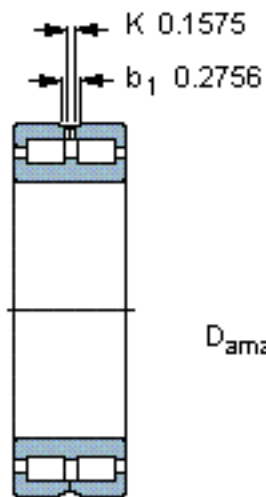

**SKF NNC 4938 CV参数**

主要尺寸	d	190	mm	-
	D	260	mm	-
	B	69	mm	-
基本额定载荷	C	605000	N	动载荷
	$C_0$	1290000	N	静载荷
疲劳载荷极限	$P_u$	132000	N	-
额定转速	参考转速	1100	r/min	-
	极限转速	1400	r/min	-
重量	重量	11200	g	-
型号	型号	NNC 4938 CV	-	-

**SKF NNC 4938 CV图片**

**计算系数**

$k_r = 0,25$

参考资料: <http://www.sozhou.com/p/bdb349f8.html>