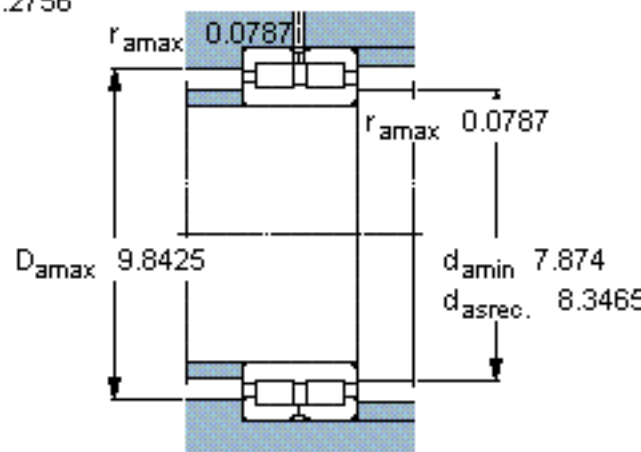

计算系数

k_r 0,25