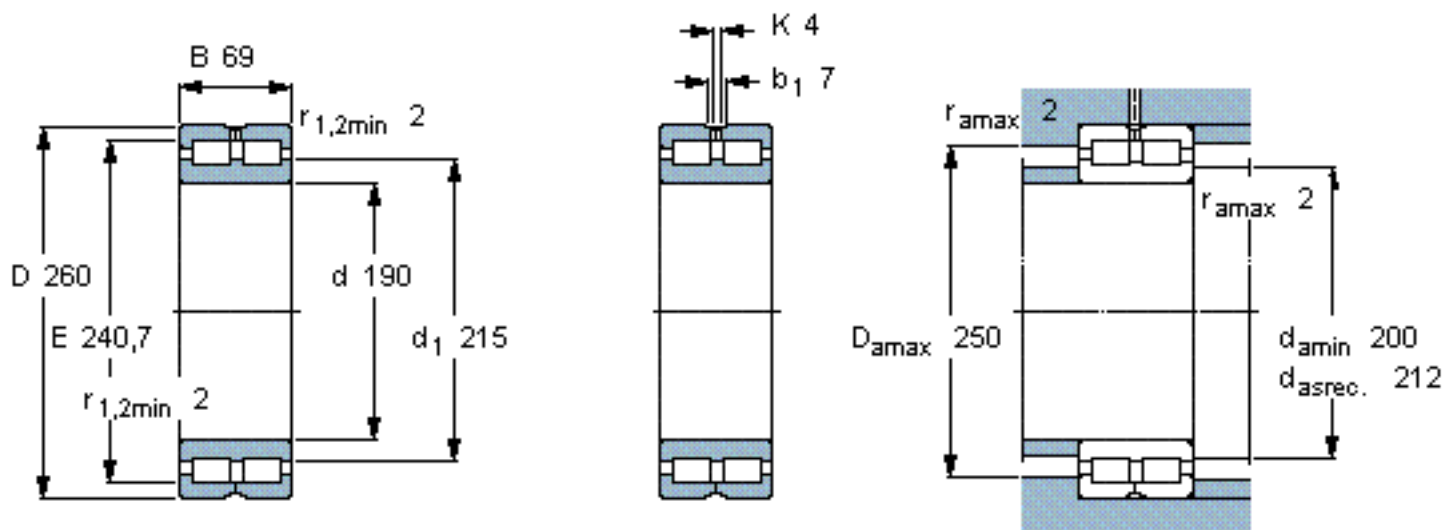

SKF NNC 4938 CV参数

主要尺寸	d	190	mm	-
	D	260	mm	-
	B	69	mm	-
基本额定载荷	C	605000	N	动载荷
	C_0	1290000	N	静载荷
疲劳载荷极限	P_u	132000	N	-
额定转速	参考转速	1100	r/min	-
	极限转速	1400	r/min	-
重量	重量	11200	g	-
型号	型号	NNC 4938 CV	-	-

SKF NNC 4938 CV图片

计算系数

$k_r = 0,25$

参考资料: <http://www.sozhou.com/p/bdb349f8.html>