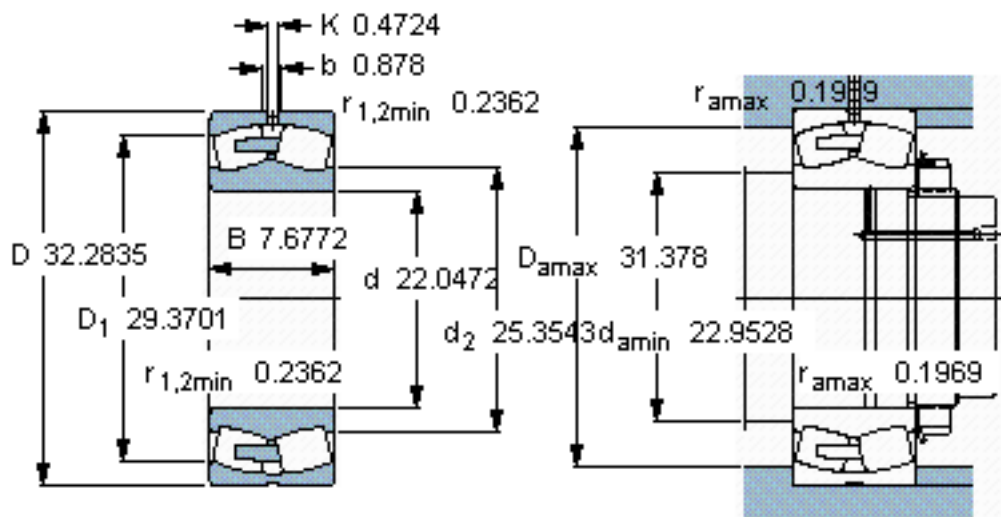

SKF 230/560 CA/W33 \*参数

主要尺寸	d	560	mm	-
	D	820	mm	-
	B	195	mm	-
基本额定载荷	C	5600000	N	动载荷
	$C_0$	10200000	N	静载荷
疲劳载荷极限	$P_u$	680000	N	-
额定转速	参考转速	430	r/min	-
	极限转速	750	r/min	-
重量	重量	355000	g	-
型号	* SKF 探索者轴承	230/560 CA/W33 *	-	-

SKF 230/560 CA/W33 \*图片

参考资料:<http://www.sozhou.com/p/bda198f4.html>