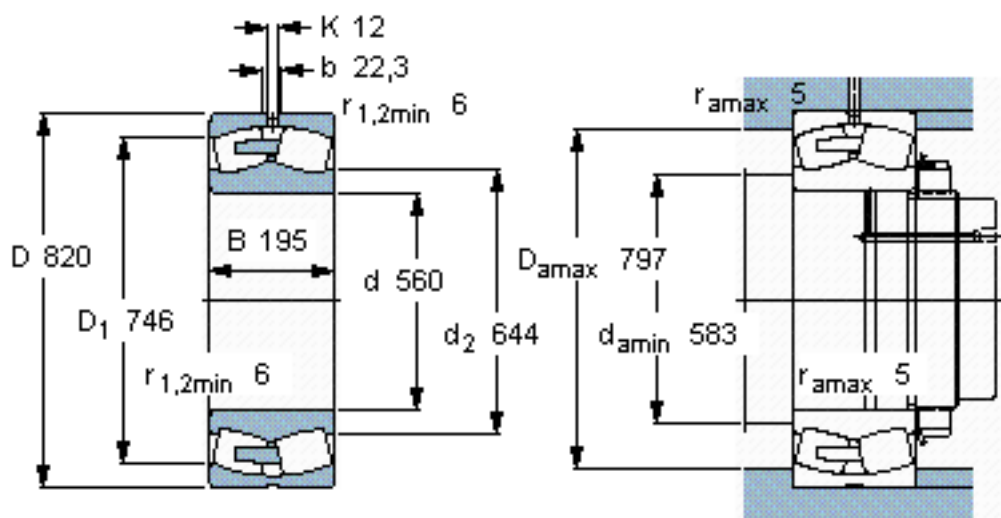

SKF 230/560 CA/W33 \*参数

主要尺寸	d	560	mm	-
	D	820	mm	-
	B	195	mm	-
基本额定载荷	C	5600000	N	动载荷
	$C_0$	10200000	N	静载荷
疲劳载荷极限	$P_u$	680000	N	-
额定转速	参考转速	430	r/min	-
	极限转速	750	r/min	-
重量	重量	355000	g	-
型号	* SKF 探索者轴承	230/560 CA/W33 *	-	-

SKF 230/560 CA/W33 \*图片

参考资料:<http://www.sozhou.com/p/bda198f4.html>