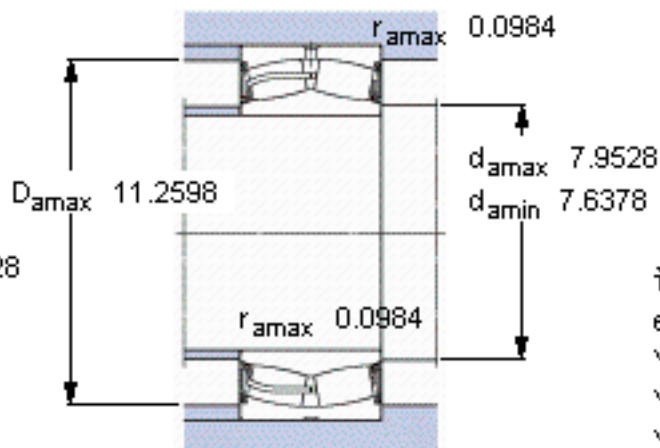

SKF 23136-2CS5/VT143 *参数

主要尺寸	d	180	mm	-
	D	300	mm	-
	B	96	mm	-
基本额定载荷	C	1200000	N	动载荷
	C_0	1800000	N	静载荷
疲劳载荷极限	P_u	160000	N	-
额定转速	参考转速	-	r/min	-
	极限转速	430	r/min	-
重量	重量	26100	g	-
型号	* SKF 探索者轴承	23136-2CS5/VT143 *	-	-

SKF 23136-2CS5/VT143 *图片

计算系数
e 0,28
Y₁ 2,4
Y₂ 3,6
Y₀ 2,5

计算系数
e 0,28
Y₁ 2,4
Y₂ 3,6
Y₀ 2,5

参考资料:<http://www.sozhou.com/p/bd8256d9.html>