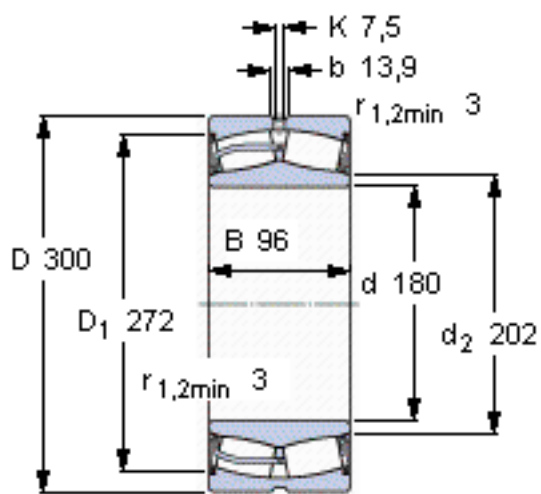

SKF 23136-2CS5/VT143 *参数

主要尺寸	d	180	mm	-
	D	300	mm	-
	B	96	mm	-
基本额定载荷	C	1200000	N	动载荷
	C_0	1800000	N	静载荷
疲劳载荷极限	P_u	160000	N	-
额定转速	参考转速	-	r/min	-
	极限转速	430	r/min	-
重量	重量	26100	g	-
型号	* SKF 探索者轴承	23136-2CS5/VT143 *	-	-

SKF 23136-2CS5/VT143 *图片

计算系数
e 0,28
Y₁ 2,4
Y₂ 3,6
Y₀ 2,5

计算系数
e 0,28
Y₁ 2,4
Y₂ 3,6
Y₀ 2,5

参考资料:<http://www.sozhou.com/p/bd8256d9.html>