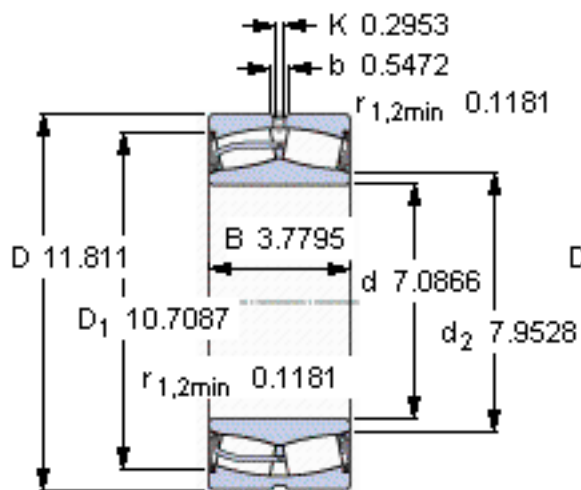

SKF 23136-2CS5/VT143 *参数

主要尺寸	d	180	mm	-
	D	300	mm	-
	B	96	mm	-
基本额定载荷	C	1200000	N	动载荷
	C_0	1800000	N	静载荷
疲劳载荷极限	P_u	160000	N	-
额定转速	参考转速	-	r/min	-
	极限转速	430	r/min	-
重量	重量	26100	g	-
型号	* SKF 探索者轴承	23136-2CS5/VT143 *	-	-

SKF 23136-2CS5/VT143 *图片

计算系数
e 0,28
Y₁ 2,4
Y₂ 3,6
Y₀ 2,5

计算系数
e 0,28
Y₁ 2,4
Y₂ 3,6
Y₀ 2,5

参考资料:<http://www.sozhou.com/p/bd8256d9.html>