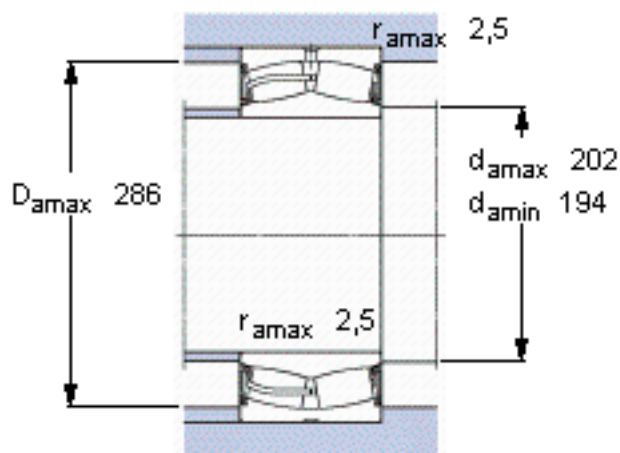

SKF 23136-2CS5/VT143 *参数

主要尺寸	d	180	mm	-
	D	300	mm	-
	B	96	mm	-
基本额定载荷	C	1200000	N	动载荷
	C_0	1800000	N	静载荷
疲劳载荷极限	P_u	160000	N	-
额定转速	参考转速	-	r/min	-
	极限转速	430	r/min	-
重量	重量	26100	g	-
型号	* SKF 探索者轴承	23136-2CS5/VT143 *	-	-

SKF 23136-2CS5/VT143 *图片

计算系数
e 0,28
Y₁ 2,4
Y₂ 3,6
Y₀ 2,5

计算系数
e 0,28
Y₁ 2,4
Y₂ 3,6
Y₀ 2,5

参考资料:<http://www.sozhou.com/p/bd8256d9.html>