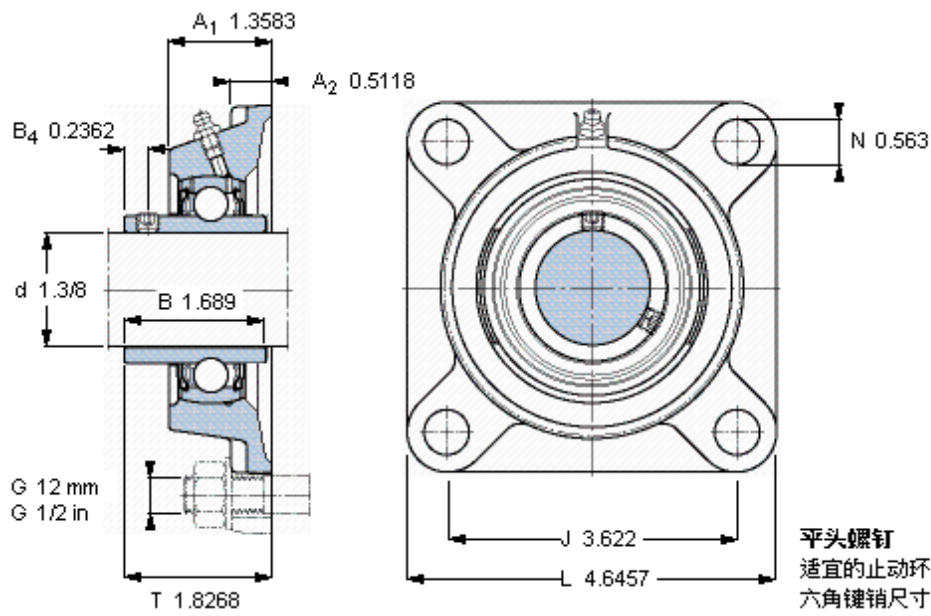

SKF FY 1.3/8 TF参数

主要尺寸	d	34.925	mm	-
	A ₁	34.5	mm	-
	J	92	mm	-
	L	118	mm	-
	T	46.4	mm	-
基本额定载荷	C	25500	N	动载荷
	C ₀	15300	N	静载荷
极限转速	带h6轴公差	5300	r/min	-
重量	重量	1410	g	-
型号	轴承单元	FY 1.3/8 TF	-	-
	轴承座	FY 507 U	-	-
	轴承	YAR 207-106-2F	-	-

SKF FY 1.3/8 TF图片

5/16-24x5/16
6,5
3,96875

参考资料: <http://www.sozhou.com/p/bd7b7ee4.html>

5/16-24x5/16
6,5
3,96875