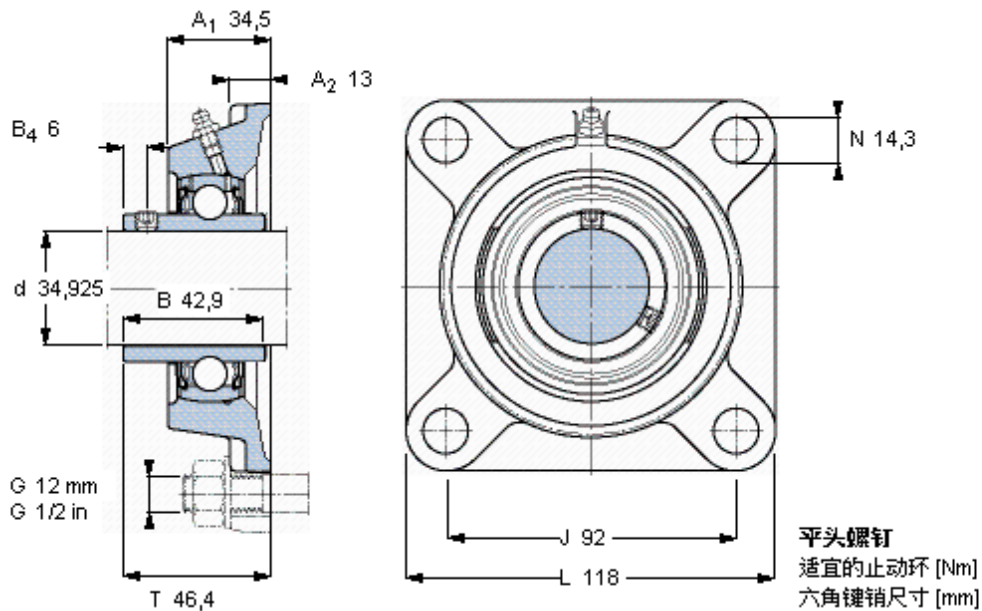

SKF FY 1.3/8 TF参数

主要尺寸	d	34.925	mm	-
	A ₁	34.5	mm	-
	J	92	mm	-
	L	118	mm	-
	T	46.4	mm	-
基本额定载荷	C	25500	N	动载荷
	C ₀	15300	N	静载荷
极限转速	带h6轴公差	5300	r/min	-
重量	重量	1410	g	-
型号	轴承单元	FY 1.3/8 TF	-	-
	轴承座	FY 507 U	-	-
	轴承	YAR 207-106-2F	-	-

SKF FY 1.3/8 TF图片

5/16-24x5/16
6,5
3,96875

参考资料: <http://www.sozhou.com/p/bd7b7ee4.html>

5/16-24x5/16
6,5
3,96875