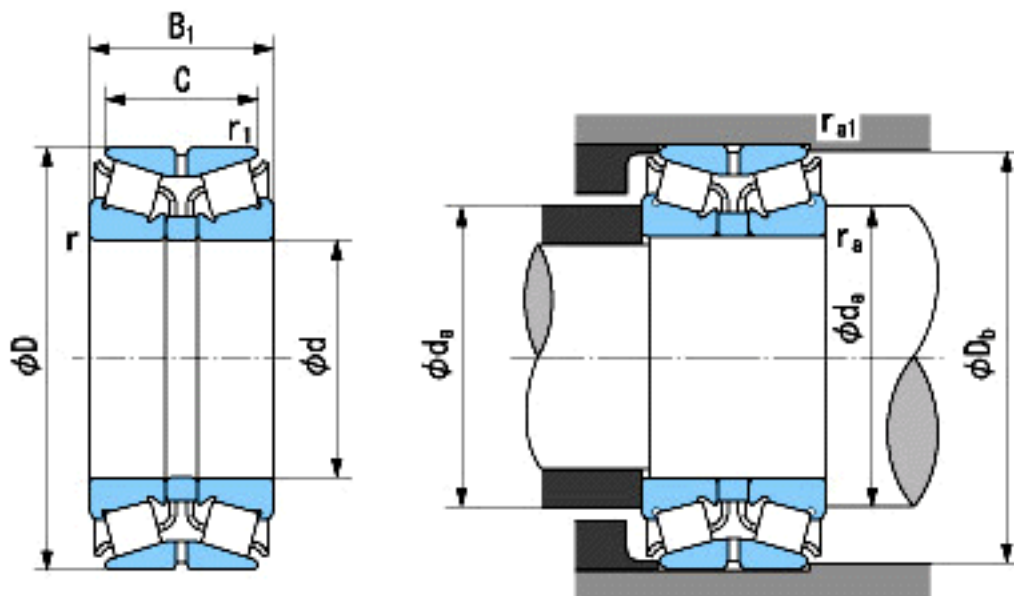

NACHI 65KBE03参数

外形尺寸	d	65	mm	内径
	D	140	mm	外径
	B1	79	mm	宽度
	C	63	mm	宽度
	r	2.5~3.5	mm	径向
	r	2.5~5	mm	径向
	r1	1~1.9	mm	径向
	r1	1~3	mm	径向
安装尺寸	da(min)	79	mm	(最小)
	Db(min)	130	mm	(最小)
	ra(max)	2.5	mm	(最大)
	ra1(max)	1	mm	(最大)
重量	Mass	5510	g	重量
基本额定载荷	Cr	349000	N	动载荷
	Cor	478000	N	静载荷
极限速度	Grease	-	r/min	脂润滑
	Oil	-	r/min	油润滑

NACHI 65KBE03图片