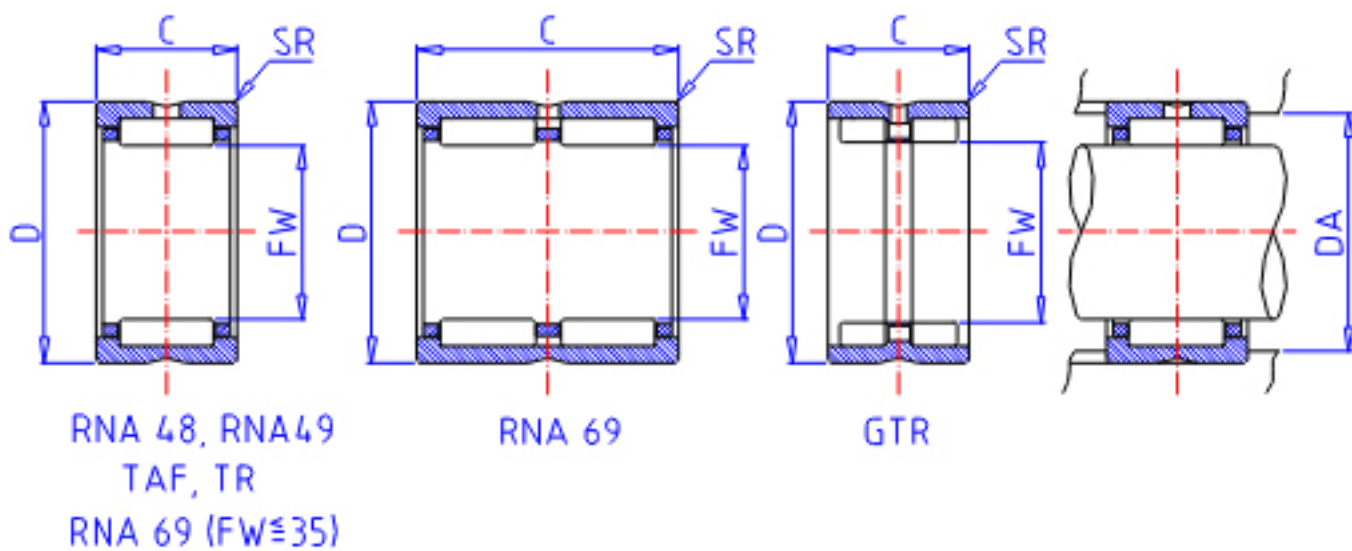

IKO TAF 9511526参数

轴径	STDRT	95	mm	轴径
型号	ORDER	TAF 9511526		型号
重量	MASS	495.0	g	重量
主要尺寸	FW	95	mm	内径
	D	115	mm	外径
	C	26	mm	宽度
	SR	1.0	mm	(最小)
安装尺寸	DA	110.0	mm	(最大)
基本额定载荷	CR	79700	N	动载荷
	COR	159000	N	静载荷

IKO TAF 9511526图片