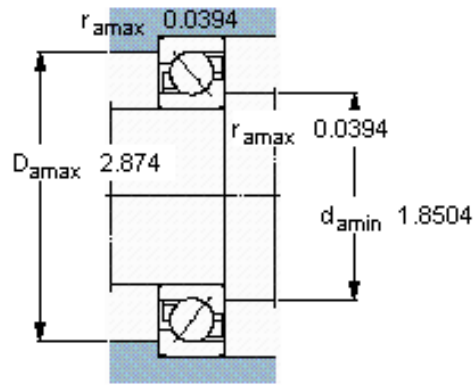

计算系数

k_r 0,095

k_a 1,4

e 1,14

X 0,35

Y 0,57

Y_0 0,26