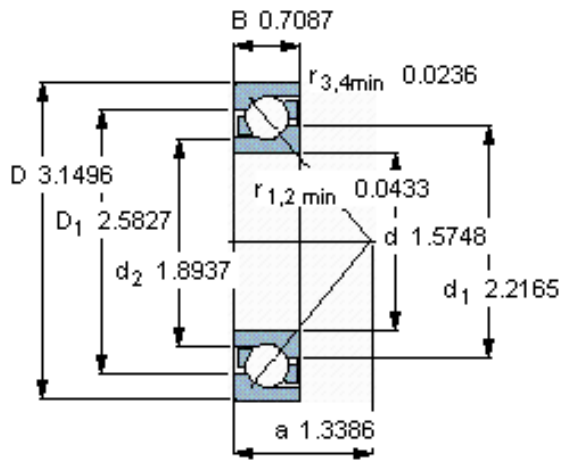

SKF 7208 BECBJ参数

主要尺寸	d	40	mm	-
	D	80	mm	-
	B	18	mm	-
基本额定载荷	C	36400	N	动载荷
	C_0	26000	N	静载荷
疲劳载荷极限	P_u	1100	N	-
额定转速	参考转速	10000	r/min	-
	极限转速	10000	r/min	-
重量	重量	380	g	-
型号	* SKF 探索者轴承	7208 BECBJ	-	-

SKF 7208 BECBJ图片

参考资料: <http://www.sozhou.com/p/bd00d72a.html>

计算系数

k_r 0,095

k_a 1,4

e 1,14

X 0,35

Y 0,57

Y_0 0,26