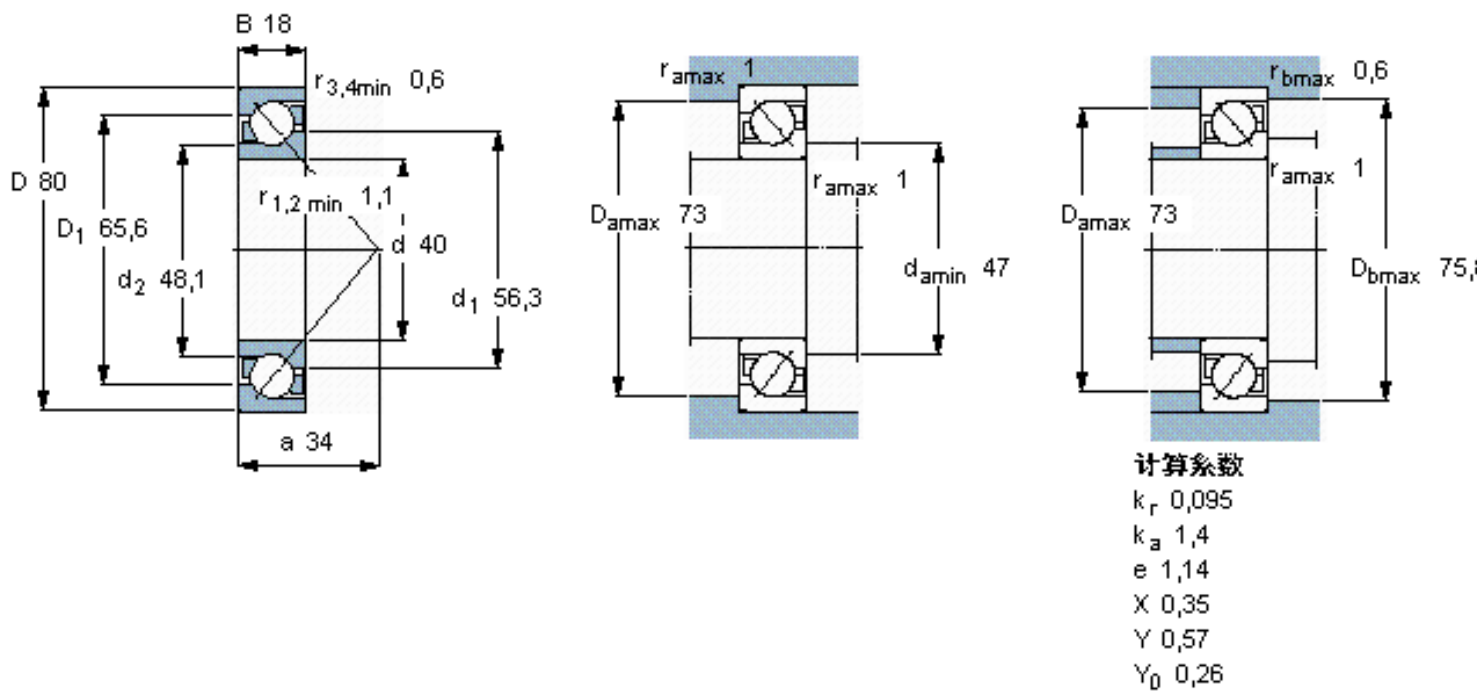

SKF 7208 BECBJ参数

主要尺寸	d	40	mm	-
	D	80	mm	-
	B	18	mm	-
基本额定载荷	C	36400	N	动载荷
	C_0	26000	N	静载荷
疲劳载荷极限	P_u	1100	N	-
额定转速	参考转速	10000	r/min	-
	极限转速	10000	r/min	-
重量	重量	380	g	-
型号	* SKF 探索者轴承	7208 BECBJ	-	-

SKF 7208 BECBJ图片

参考资料: <http://www.sozhou.com/p/bd00d72a.html>

计算系数

k_r 0,095

k_a 1,4

e 1,14

X 0,35

Y 0,57

Y_0 0,26