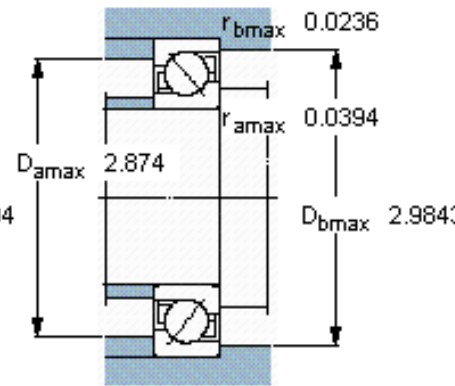

SKF 7208 BECBJ参数

主要尺寸	d	40	mm	-
	D	80	mm	-
	B	18	mm	-
基本额定载荷	C	36400	N	动载荷
	C_0	26000	N	静载荷
疲劳载荷极限	P_u	1100	N	-
额定转速	参考转速	10000	r/min	-
	极限转速	10000	r/min	-
重量	重量	380	g	-
型号	* SKF 探索者轴承	7208 BECBJ	-	-

SKF 7208 BECBJ图片

参考资料: <http://www.sozhou.com/p/bd00d72a.html>

计算系数

k_r 0,095

k_a 1,4

e 1,14

X 0,35

Y 0,57

Y_0 0,26