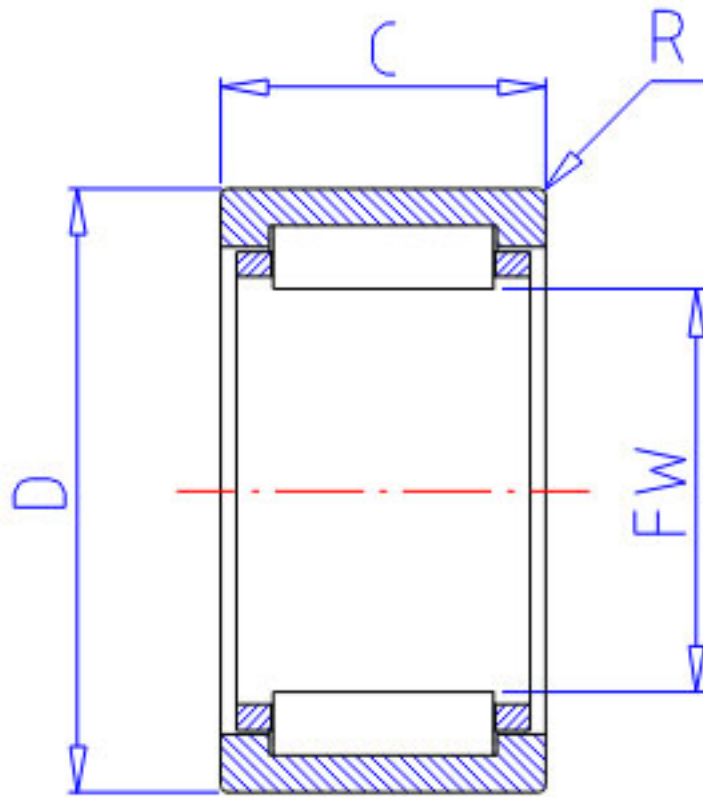

参考资料:<http://www.sozhou.com/p/bcfd0053.html>