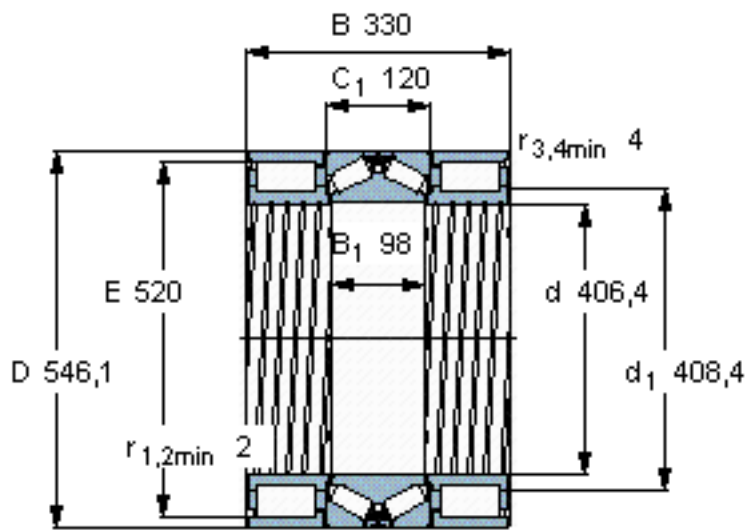

SKF BVNB 328883/HA1参数

主要尺寸	d	406.4	mm	-
	D	546.1	mm	-
	B	330	mm	-
基本额定载荷	C	1680000	N	动载荷
	C_0	3350000	N	静载荷
	C	1320000	N	动载荷
	C_0	4300000	N	静载荷
疲劳载荷极限	P_u	300000	N	-
	P_u	355000	N	-
重量	重量	215000	g	-
型号	型号	BVNB 328883/HA1	-	-

SKF BVNB 328883/HA1图片

对比负荷额定值 [kN]
C_F 450
C_{Fa} 306

参考资料: <http://www.sozhou.com/p/bcbdb53e.html>

对比负荷额定值 [kN]

C_F 450

C_{Fa} 306