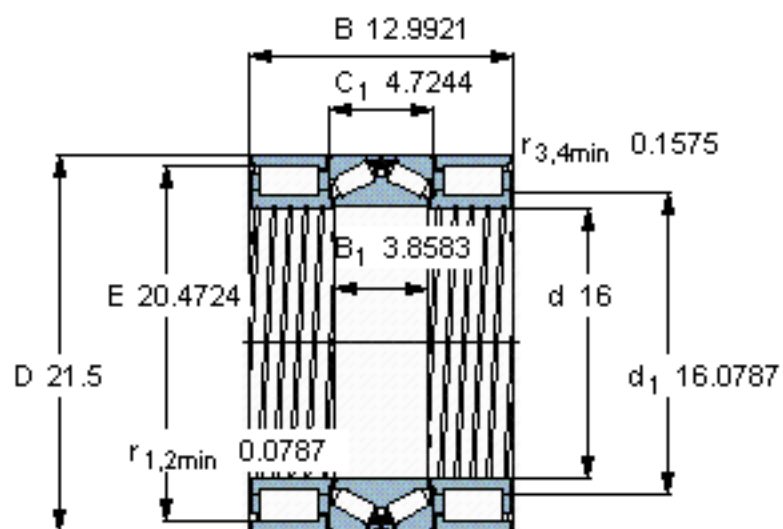

SKF BVNB 328883/HA1参数

主要尺寸	d	406.4	mm	-
	D	546.1	mm	-
	B	330	mm	-
基本额定载荷	C	1680000	N	动载荷
	C_0	3350000	N	静载荷
	C	1320000	N	动载荷
	C_0	4300000	N	静载荷
疲劳载荷极限	P_u	300000	N	-
	P_u	355000	N	-
重量	重量	215000	g	-
型号	型号	BVNB 328883/HA1	-	-

SKF BVNB 328883/HA1图片

对比负荷额定值 [kN]
C_F 450
C_{Fa} 306

参考资料: <http://www.sozhou.com/p/bcbdb53e.html>

对比负荷额定值 [kN]

C_F 450

C_{Fa} 306