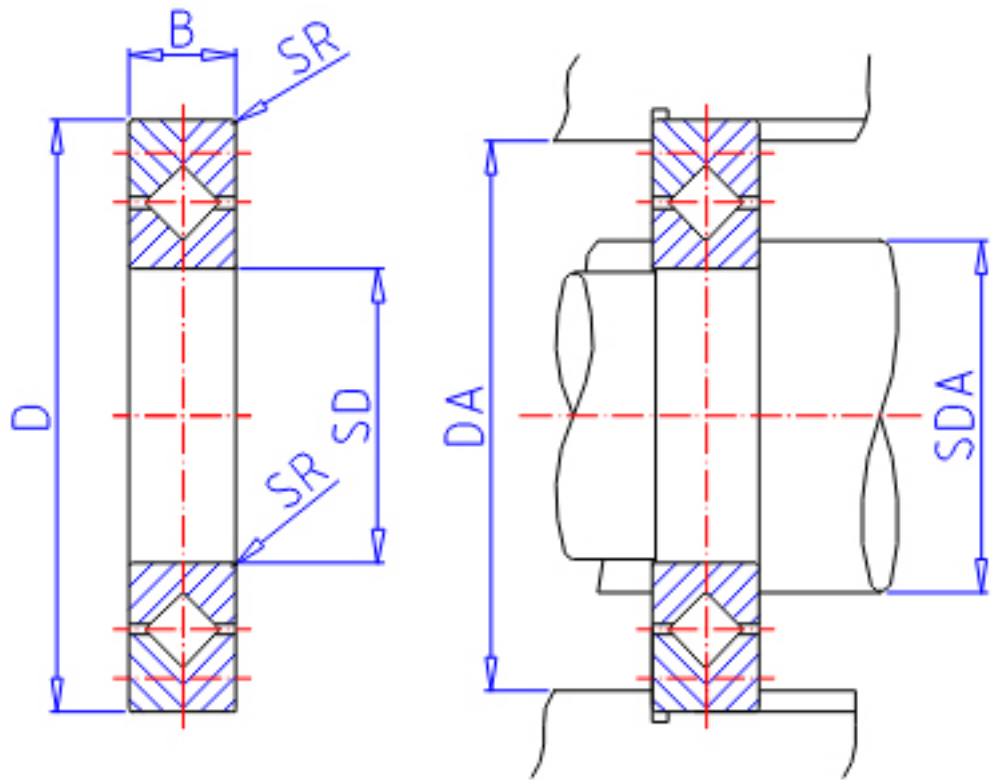

IKO CRB 3010参数

轴径	STDRT	30	mm	轴径
型号	ORDER	CRB 3010		型号
重量	MASS	120	g	重量
主要尺寸	SD	30	mm	内径
	D	55	mm	外径
	B	10	mm	宽度
	SR	0.3	mm	(最小)
安装尺寸	SDA	34	mm	-
	DA	44	mm	-
基本额定载荷	CR	5290	N	动载荷
	COR	6350	N	静载荷

IKO CRB 3010图片