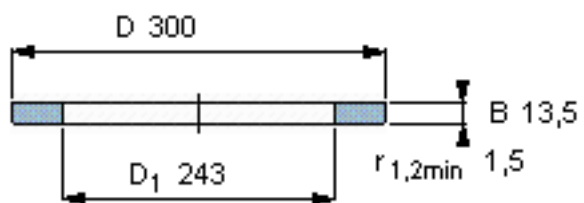

SKF GS 81148参数

尺寸	d	240	mm	-
	D	300	mm	-
	B	13.5	mm	-
	d ₁	-	mm	-
	D ₁	243	mm	-
	r ₁ 、r _{1.2}	1.5	mm	-
重量	重量	2680	g	-
型号	型号	GS 81148	-	-

SKF GS 81148图片

轴承座垫圈

轴承座垫圈

参考资料:<http://www.sozhou.com/p/bc76cbb4.html>