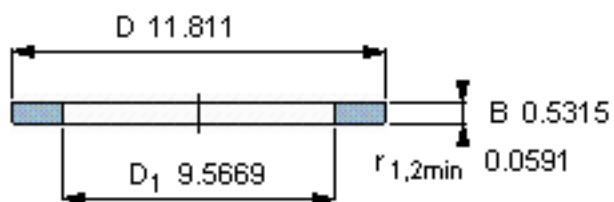

SKF GS 81148参数

尺寸	d	240	mm	-
	D	300	mm	-
	B	13.5	mm	-
	d ₁	-	mm	-
	D ₁	243	mm	-
	r ₁ 、r _{1.2}	1.5	mm	-
重量	重量	2680	g	-
型号	型号	GS 81148	-	-

SKF GS 81148图片

轴承座垫圈

轴承座垫圈

参考资料:<http://www.sozhou.com/p/bc76cbb4.html>