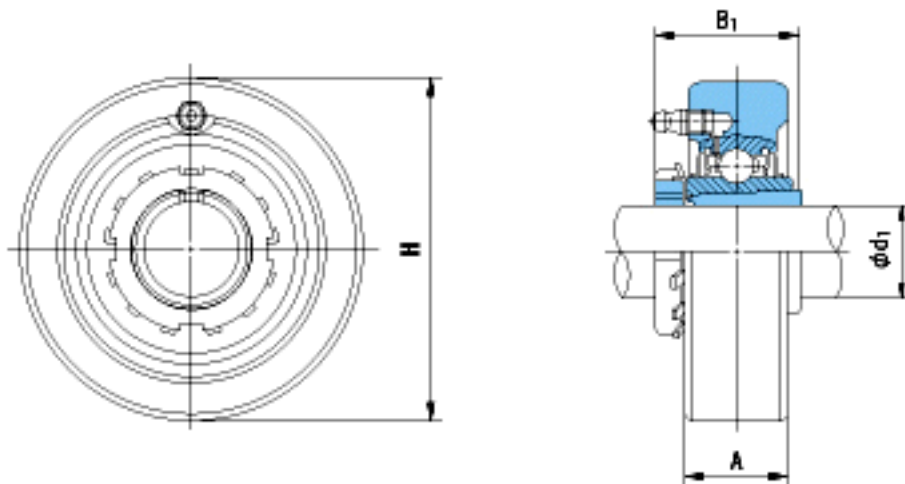

NACHI UKC211+2311参数

外形尺寸	H	125	mm	-
安装尺寸	d1	50	mm	-
	A	35	mm	-
	B1	59	mm	-
	重量	Mass	2.3	g
基本额定载荷	Cr	43000	N	动载荷
	Cor	29400	N	静载荷
极限速度	Grease	-	r/min	脂润滑
	Oil	-	r/min	油润滑

NACHI UKC211+2311图片

参考资料:<http://www.sozhou.com/p/bc75b2bd.html>